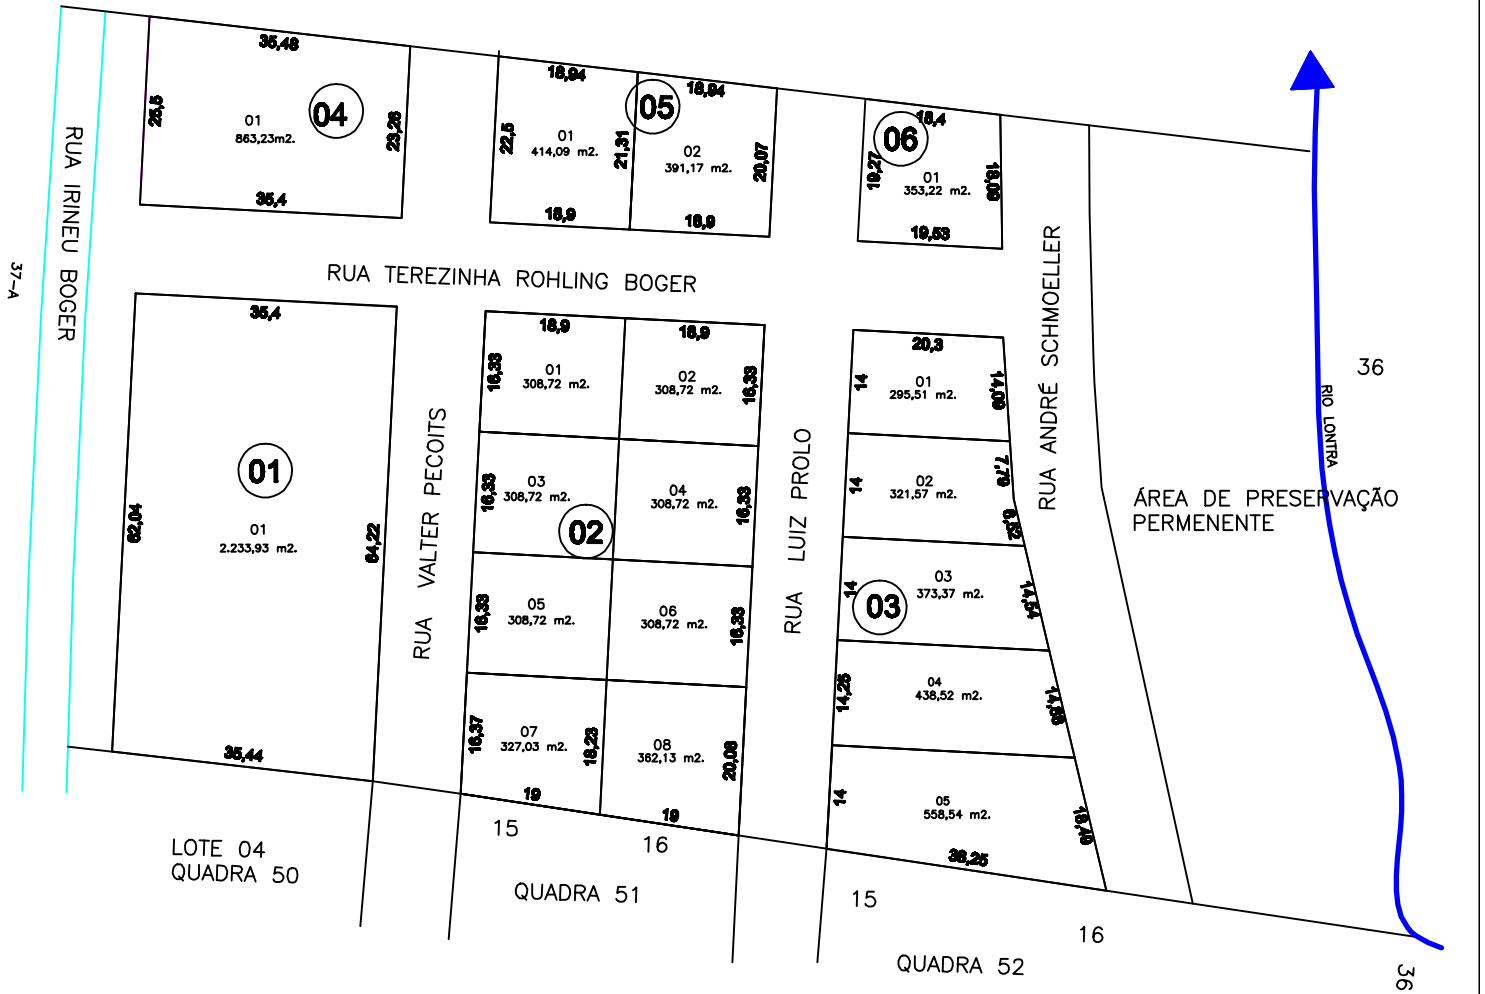

37-REMANESCENTE DA GLEBA 24-FB

LOTEAMENTO BOGER

MUNICÍPIO	ESTADO
NOVA ESPERANÇA DO SUDOESTE	
ÁREA	ESCALA
18.150,00 M²	
DESENHO	DATA