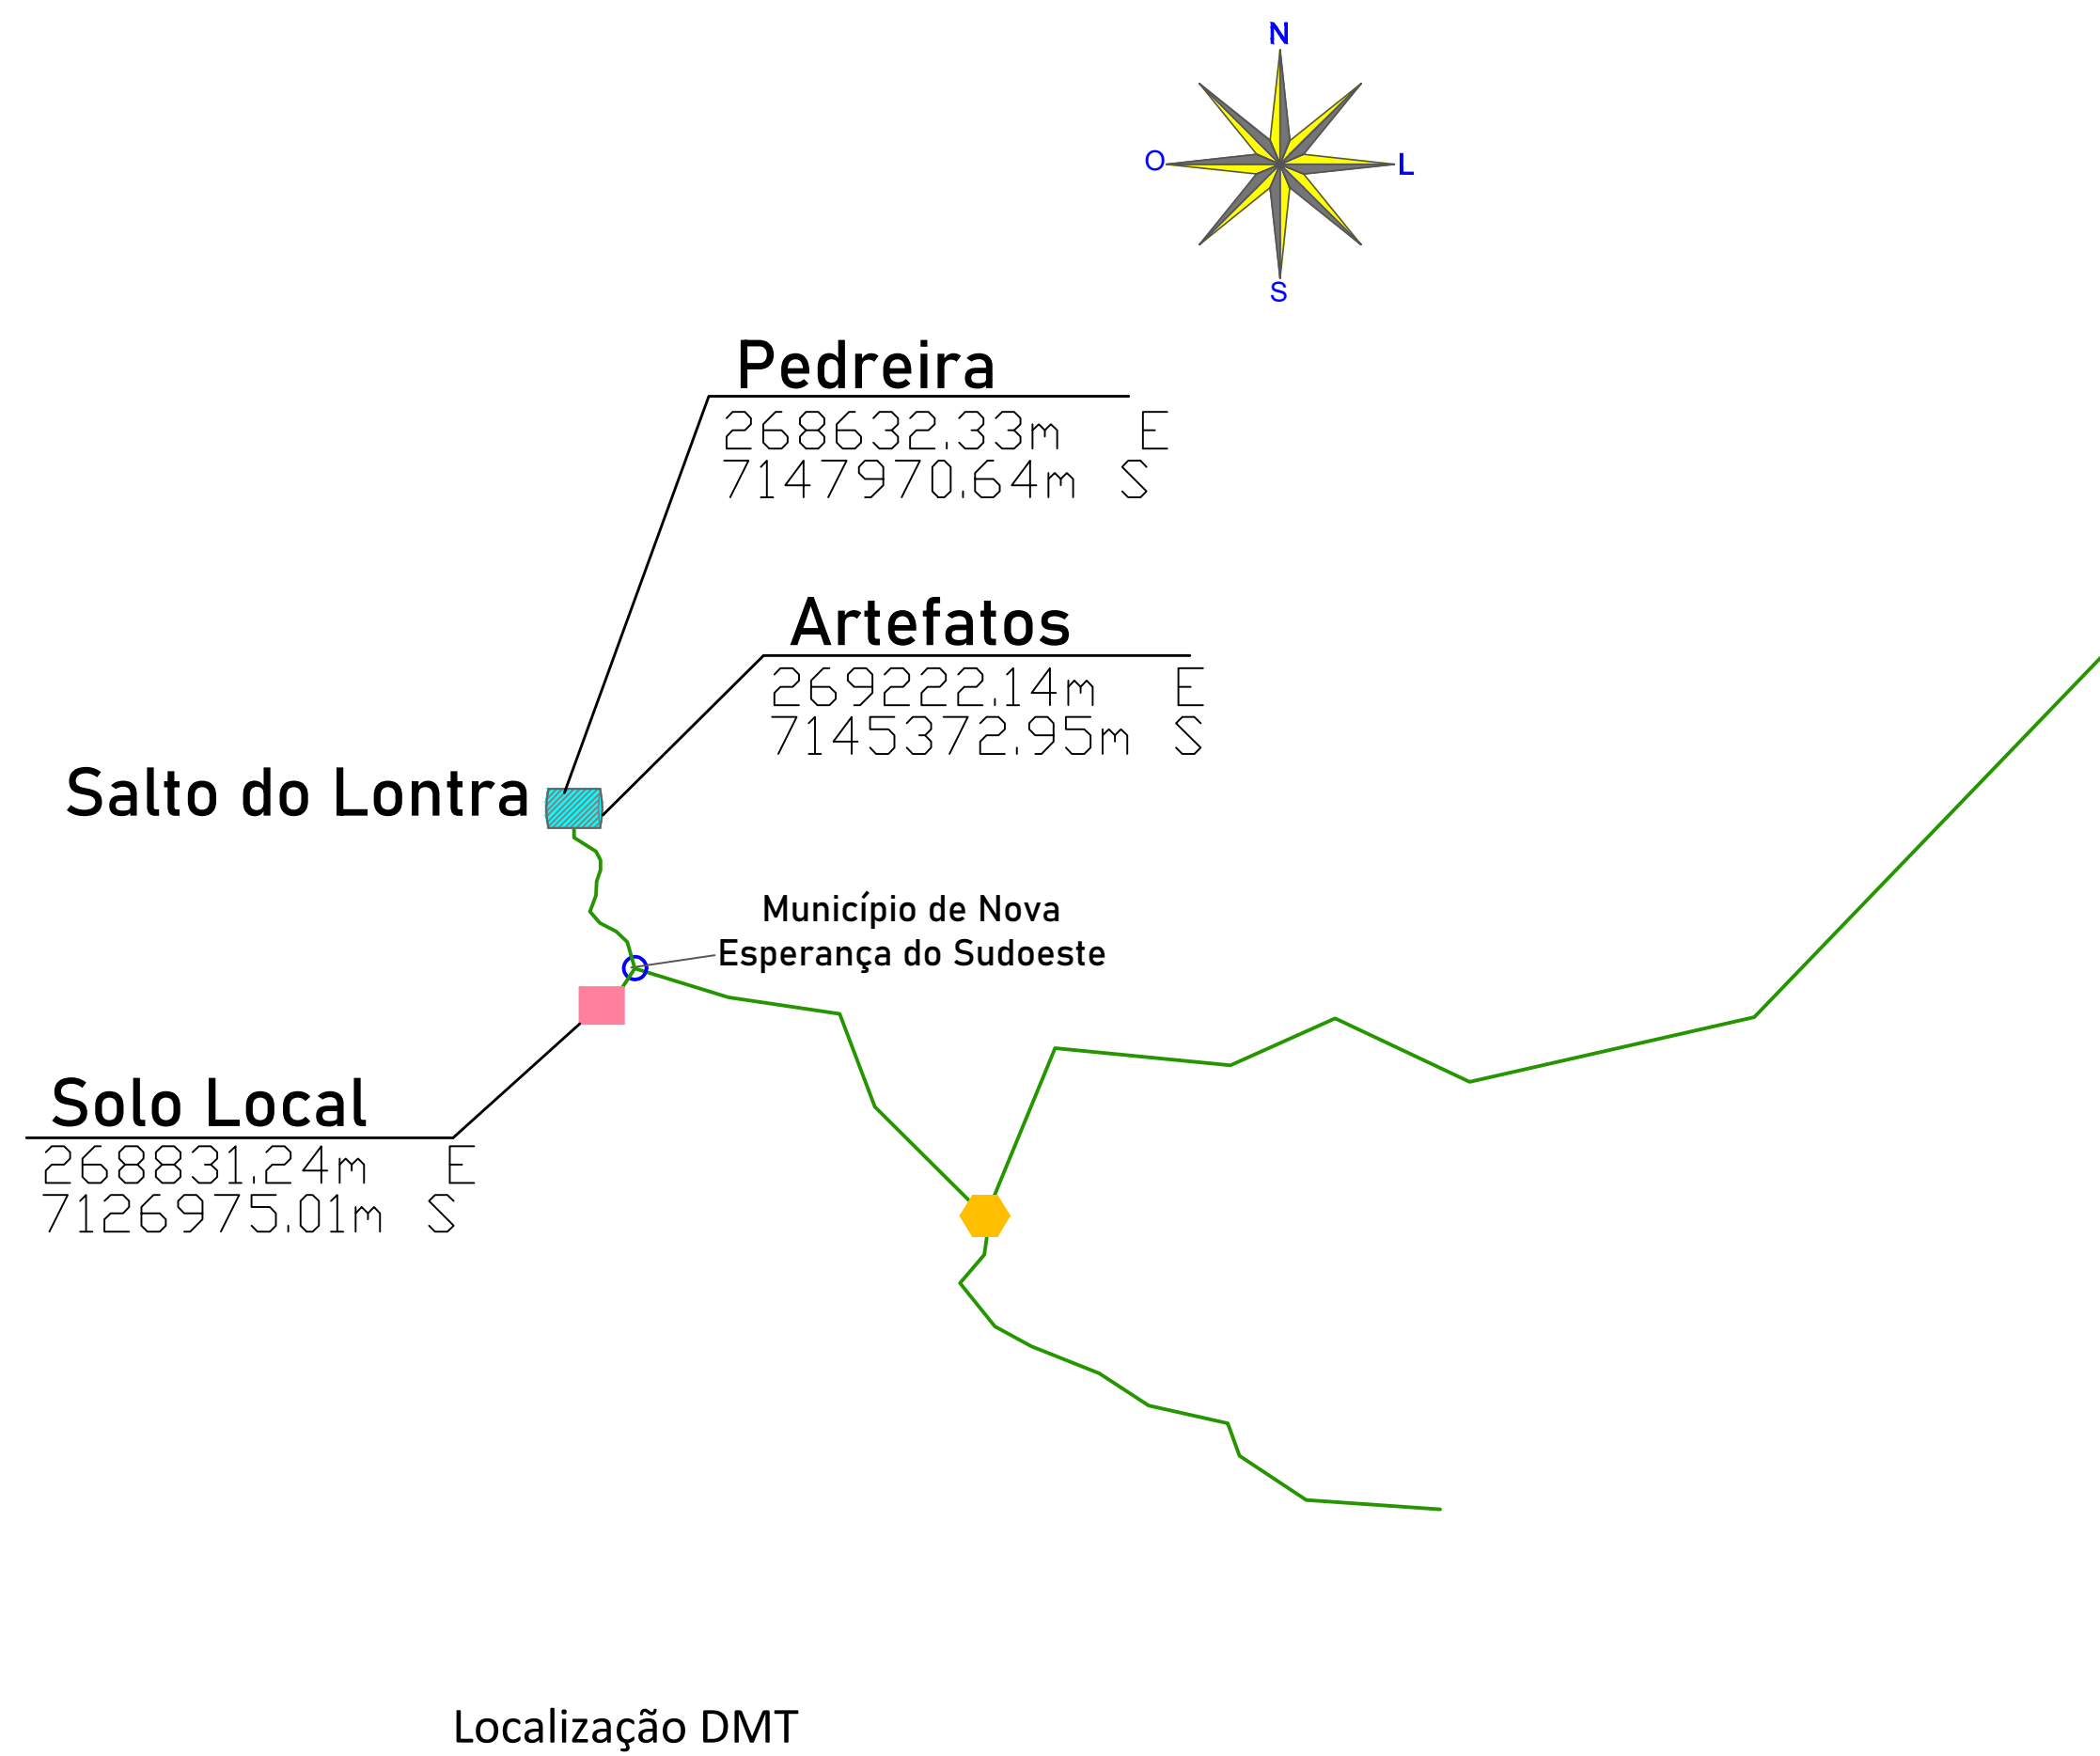

LOCALIZAÇÃO DMT

LEGENDA	CIDADE	FORNECEDOR	INSUMO	DIST NCIA
	Salto do Lontra	Artefatos de cimento Lontrense Pedreira	Meio fio de concreto Pedra irregular /Meio fio	33 Km
	Nova Esperança do Sudoeste	Solo Local	Solo argiloso	1,0 Km