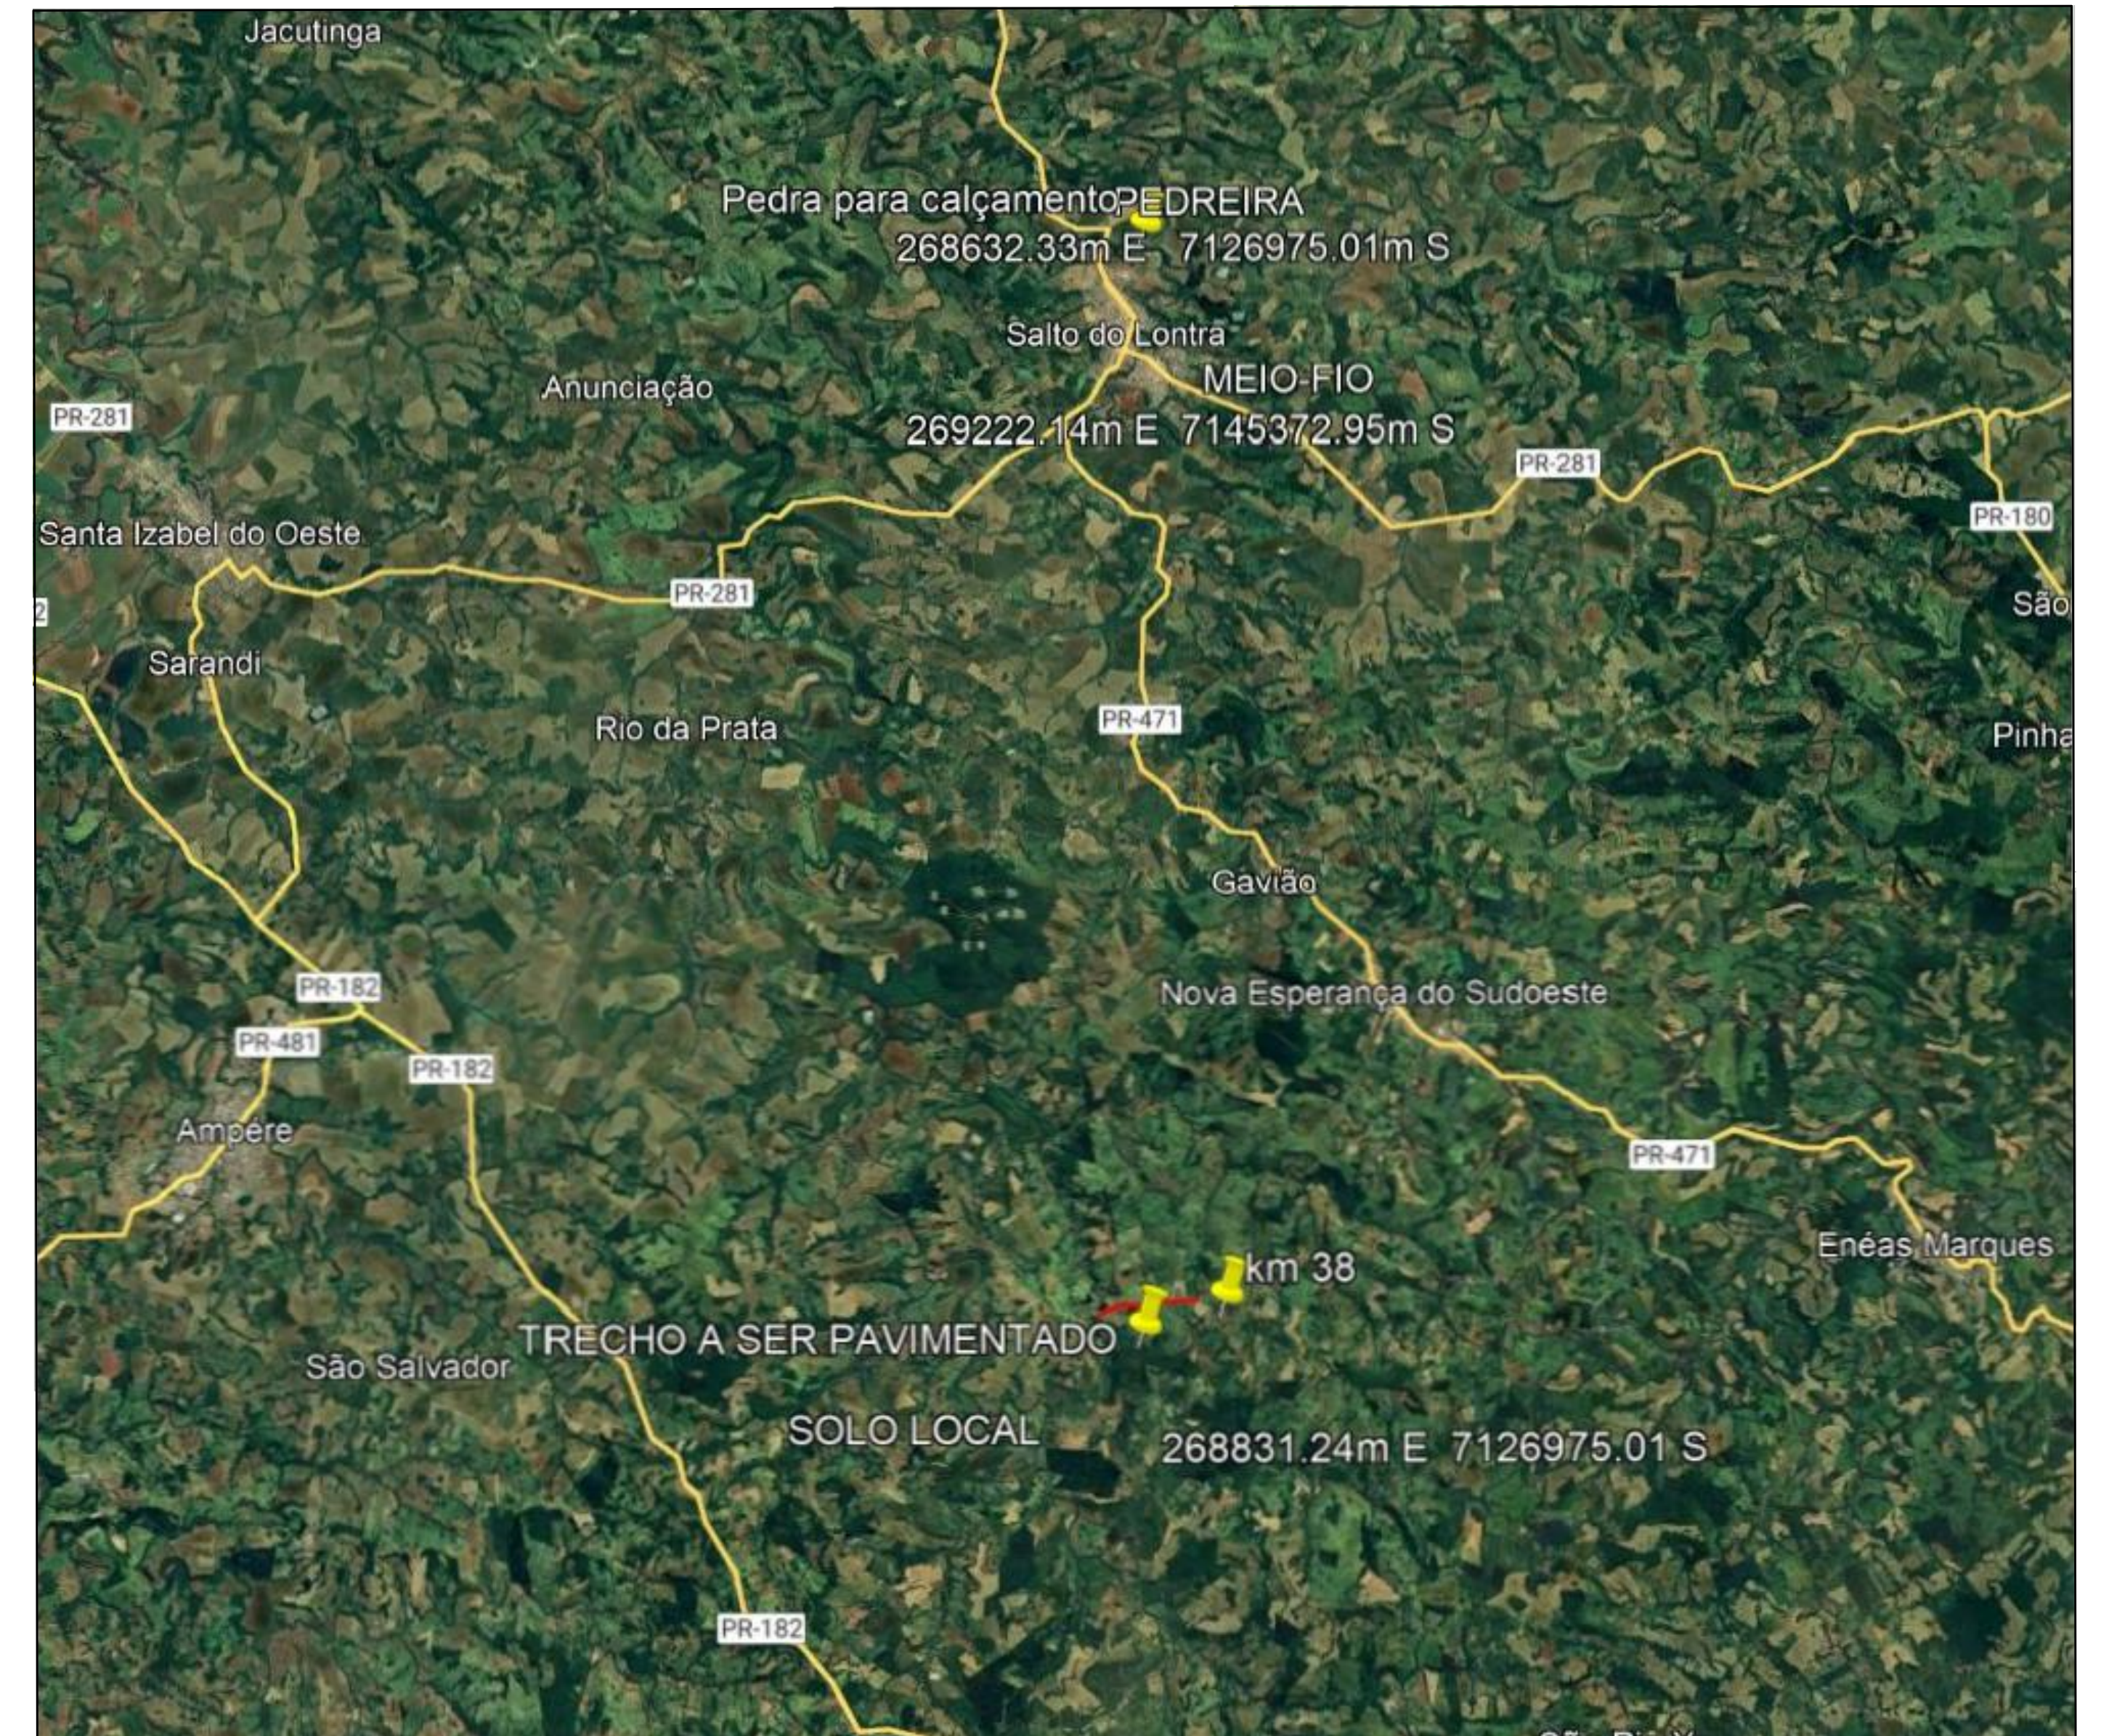

LOCALIZAÇÃO DMT

LEGENDA	CIDADE	FORNECEDOR	INSUMO	DIST NCIA
	Salto do Lontra	Artefatos de cimento Lontrense Pedreira	Meio fio de concreto Pedra irregular /Meio fio	33 Km
	Nova Esperança do Sudoeste	Solo Local	Solo argiloso	1,0 Km