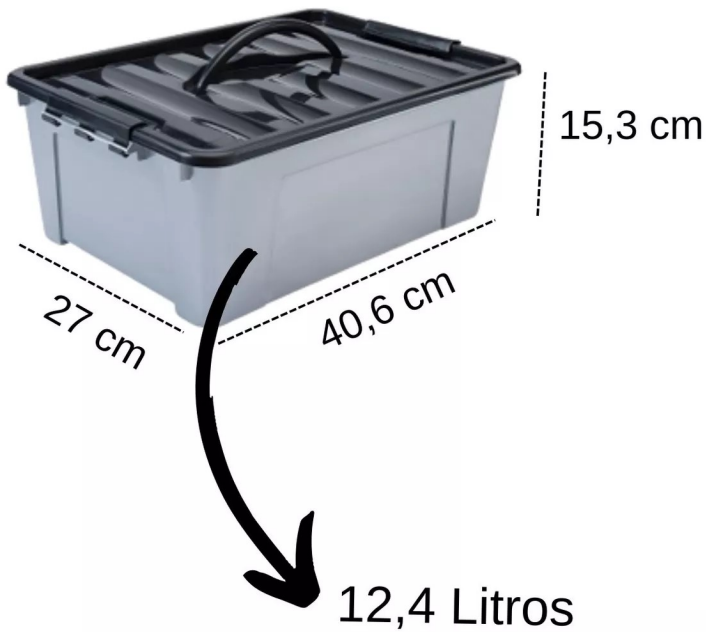

SEDA FLOR

Seda Flor Comércio de Utilidades Domésticas EIRELI
Av. Cristo Rei, nº. 216, Bairro Cristo Rei, Francisco Beltrão, PR, CEP 85.602-010
Fone (46) 3524-6004 – E-mail sedafior@hotmail.com

ITEM 26- CAIXA ORGANIZADORA 12L

MARCA PLASNEW