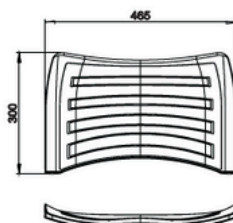

Especificações Técnicas

Modelo	Composição	Furação	Medida A	Medida B	Medida C	Qtd p/cx
M800	PP	Universal	465mm	300mm	420mm	10 conj.

Conjunto M800

cod.: 21030036

*Tubo: 7/08 ou 16x30

A EMPRESA

Sobre Nós
Contato
Trabalhe Conosco