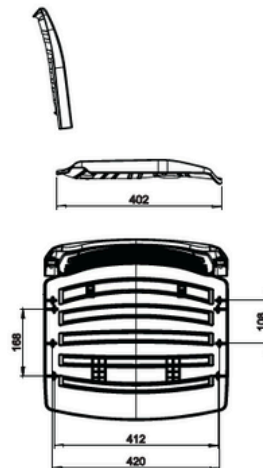

Especificações Técnicas

Modelo	Composição	Furação	Medida A	Medida B	Medida C	Qtd p/cx
M800	PP	Universal	465mm	300mm	420mm	10 conj.

Conjunto M800

cod.: 21030036

*Tubo: 7/08 ou 16x30

A EMPRESA

Sobre Nós
Contato
Trabalhe Conosco