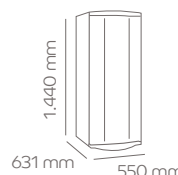

## Geladeira Degelo Seco 261 litros

CRA30

Possui sistema de Degelo Seco. Basta um toque no botão para ele fazer o trabalho sozinho, sem molhar a cozinha.

Cor  
disponível:

Branco

Especificação técnica

Medidas (A x L x P – mm)	1.440 x 550 x 631
Peso sem embalagem (kg)	39
Capacidade líquida da geladeira (L)	236
Capacidade líquida do freezer (L)	25
Capacidade líquida total (L)	261
Voltagem (V) / consumo (kWh/mês)	127/220 = 24,3
Classificação energética	A
Sistema de degelo	Seco