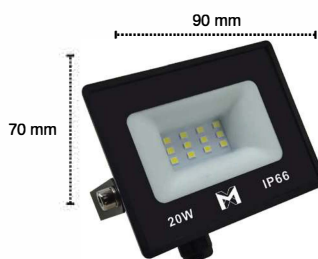

REFLETORES MX

Potência: 10W
Lumens: 750 lm

3000K - MX-0113
6500K - MX-0116

Potência: 20W
Lumens: 1500 lm

3000K MX-0213
6500K MX-0216
VERDE MX-0217

Potência: 30W
Lumens: 2250 lm

3000K MX-0313
6500K MX-0316
VERDE MX-0317
RGB MX-0319

Potência: 50W
Lumens: 3750 lm

3000K MX-0513
6500K MX-0516
VERDE MX-0517
RGB MX-0519

Potência: 100W
Lumens: 7500 lm

3000K MX-1013
6500K MX-1016
VERDE MX-1017
RGB MX-1019

Potência: 150W
Lumens: 11250 lm

6500K MX-1516
VERDE MX-1517
RGB MX-1519

Potência: 200W
Lumens: 15000lm

6500K MX-2016
VERDE MX-2017
RGB MX-2019

Potência: 300W
Lumens: 22500lm

6500K MX-3016

Potência: 400W
Lumens: 30000lm

6500K MX-4016

PROTEÇÃO IP66: Protegidos contra jato de água e penetração de poeira. Ideais para instalação em áreas externas