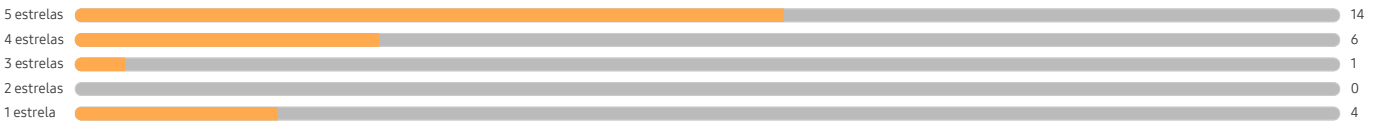

Galaxy A14 LTE

R$809,10 à vista (41% de desconto)
ou R$899,00 em 12x de R$74,91 sem juros

Comprar agora

- Recursos
- Galeria
- **Spec**
- Revisar
- Suporte
- Comparativo

Tempo em ligações (4G LTE) (Horas)
até 52

Áudio e Vídeo

Som Estéreo
Não

Formato de Reprodução de Vídeo
MP4, M4V, 3GP, 3G2, AVI, FLV, MKV, WEBM

Resolução de Reprodução de Vídeo
FHD (1920 x 1080) @60fps

Formato de Reprodução de Áudio
MP3, M4A, 3GA, AAC, OGG, OGA, WAV, AMR, AWB, FLAC, MID, MIDI, XMF, MXMF, IMY, RTTTL, RTX, OTA

Serviços e Aplicativos

Suporte Wearables
Galaxy Buds2 Pro, Galaxy Buds Pro, Galaxy Buds Live, Galaxy Buds+, Galaxy Buds2, Galaxy Buds, Galaxy Fit2, Galaxy Fit e, Galaxy Fit, Galaxy Watch5, Galaxy Watch4, Galaxy Watch3, Galaxy Watch, Galaxy Watch Active2, Galaxy Watch Active, Gear Fit2 Pro, Gear Fit2, Gear Sport, Gear S3, Gear S2

Suporte a Samsung DeX
Não

Mobile TV
Não

Ocultar todas as especificações ^

★★★★☆ 4.0 (25) [Escreva uma avaliação](#)

Avaliações

Classificação automática

Selecione uma linha abaixo para filtrar as avaliações.

Classificação do produto:

4.0 ★★★★★
25 avaliações

Avaliar este produto

É necessário um e-mail verificado para adicionar uma avaliação