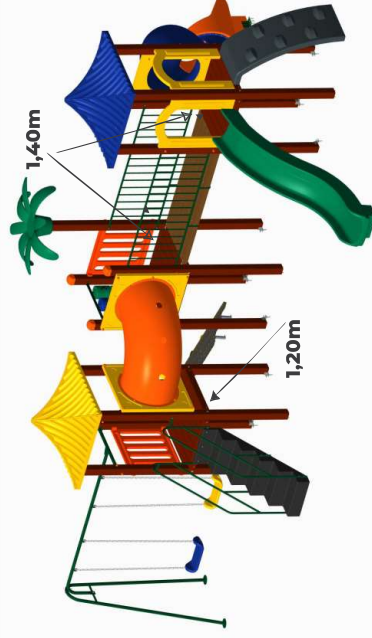

## PLAYGROUND 3 PLATAFORMAS

- 3 - Torre MP H1400MM
  - 3 - Cob. chinesa
- 2 - Par pega mão MP.
- 1 - Escorregador reto duplo H1400MM
  - 1 - Barra transversal duplo MP.
- 1 - Escalada de cordas H1400MM
- 1 - Escalada 6 apoios externos H1400MM
  - 1 - Portal de segurança tipo arco MP.
  - 1 - Passarela negativa L2000MM MP.
  - 1 - Passarela reta L2000MM MP.
  - 1 - Escorregador espiral caracol
- 1 - Patamar caracol c/ guarda corpo MP
- 1 - Escalada cano de escadada H1400MM MP
  - 1 - Guarda corpo fechamento
  - 1 - Escada 7 arcos H1400 MP.
  - 1 - Flange MP
- 1 - Ponteira seção de saída
  - 1 - Curva s/encaixe 90°.
  - 1 - Curva c/encaixe 90°

- 1 - Torre MP H1400MM
- 1 - Torre MP H1200MM
- 1 - Semitorre MP H1400MM para coqueiro
- 2 - Cob. chinesa MP
- 3 - Flange MP
- 1 - Ponteira seção de saída
- 1 - Cuva s/encaixe 90°
- 1 - Curva c/encaixe 90°
- 2 - Portal de segurança tipo arco MP
- 1 - Escorregador reto H1400MM
- 1 - Passarela reta L2000MM MP
- 1 - Guarda corpo jogo da velha MP
- 1 - Passarela tubo 90°
- 1 - Balanço tubo de aço anexo torre MP
- 1 - Conjunto assento ROT
- 1 - Corrimão escada 5 degraus MP
- 1 - Escalada de tacos H1400MM
- 1 - Par pega mão MP
- 1 - Cobertura coqueiro MP
- 3 - Acabamento topo de coluna MP
- 2 - Guarda corpo fechamento
- 1 - Escalada 6 apoios externos H1400mm
- 1 - Escada 5 degraus H1200MM