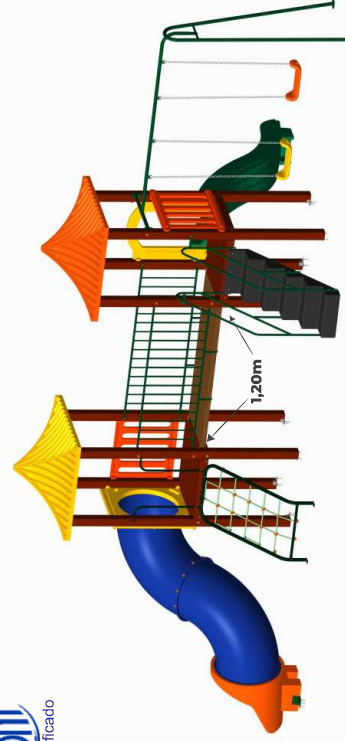

- 1 - Torre MP H1400MM
- 1 - Torre MP H1200 para coqueiro
- 1 - Cob. redonda MP
- 1 - Cobertura coqueiro MP
- 3 - Acabamento topo de coluna MP
- 1 - Escada 5 degraus H1200MM
- 1 - Corrimão escada 5 degraus
- 1 - Escorregador espiral caracol
- 1 - Patamar caracol c guarda corpo
- 1 - Escalada 6 apoios externos H1400MM
- 1 - Flange MP
- 2 - Portal de segurança tipo arco
- 1 - Escorregador curvo 90° H1200MM
- 1 - Guarda corpo Jogo da velha
- 1 - Passarela tubo 90°
- 1 - Ponteira seção de saída
- 1 - Curva s/encaixe AZ 90°
- 1 - Curva c/encaixe AZ 90°

Altura Plataformas Torres: 1,40m  
 Torre para Coqueiro plataforma: 1,20m  
 Altura Telhados: de 2,80 à 3,80

**COMPRIMENTO: 8M**  
**LARGURA: 6M**

Área necessária p/ circulação  
**11X10M - 110m²**

Para maiores de  
**+ 03 ANOS até 12 ANOS**

## PLAYGROUND - KMP 0205

Altura Plataformas Torres: 1,20m  
Altura Telhados: de 2,80 à 3,80

- 2 - Torre MP H1200MM
  - 1 - Cob. chinesa MP
  - 1 - Cob. chinesa MP
- 1 - Escada 5 degraus H1200MM
- 1 - Balanço tubo de aço anexo torre MP
  - 1 - Passarela reta L2000MM MP
  - 1 - Escalada de cordas H1200MM
  - 2 - Guarda corpo fechamento
- 1 - Corrimão VD escada 5 degraus MP
  - 1 - Escorregador reto H1200MM
- 1 - Portal de segurança tipo arco MP
  - 1 - Conjunto assento ROT
  - 1 - Par pega mão MP
- 1 - Ponteira seção de saída
  - 1 - Flange MP
- 1 - Curva s/encaixe 90°
  - 1 - Curva c/encaixe 90°