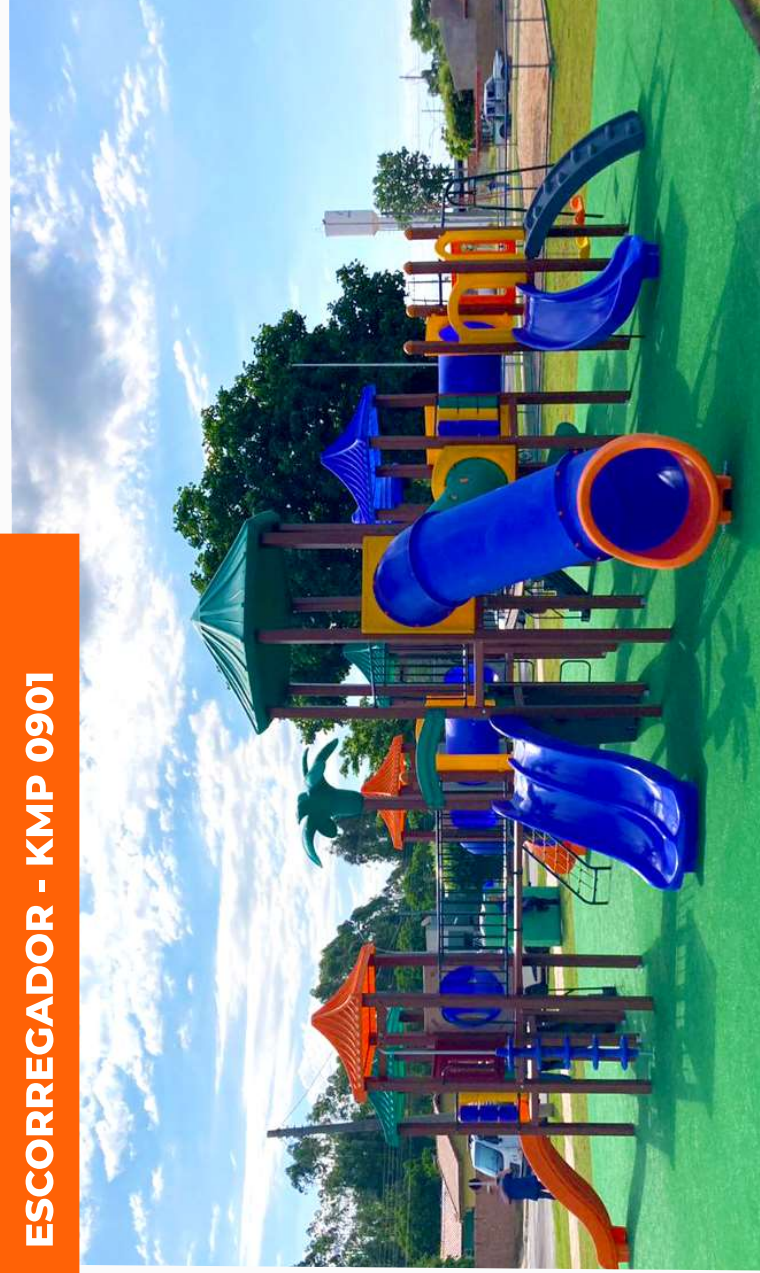

ESCORREGADOR - KMP 0901

PLAYGROUND 9 PLATAFORMAS