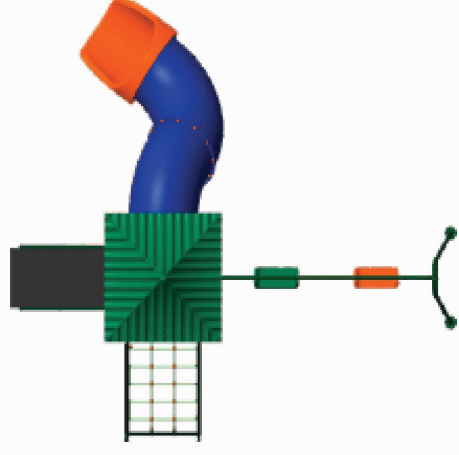

## PLAYGROUND 1 PLATAFORMA

- 1 - Torre MP H1200MM
  - 1 - Cob. chinesa MP
- 1 - Guarda corpo fechamento
- 1 - Escada 5 degraus H1200MM
- 1 - Corrimão escada 5 degraus MP
- 1 - Escalada de cordas H1200MM
  - 1 - Par pega mão
- 1 - Balanço tubo de aço anexo torre
  - 1 - Conjunto assento ROT
  - 1 - Flange MP
- 1 - Ponteira seção de saída
  - 1 - Curva s/encaixe 90°
  - 1 - Curva c/encaixe 90°

Altura Plataformas Torres: 1,20m  
Altura Telhados: de 2,80 à 3,80

**COMPRIMENTO: 5M**  
**LARGURA: 4,5M**

Área necessária p/ circulação  
**6X10M - 60m²**

Para maiores de  
**+ 03 ANOS até 12 ANOS**

- 1 - Torre MP H1400MM
- 1 - Semitorre MP H1200MM
- 1 - Cob. redonda MP
- 1 - Guarda corpo fechamento
- 1 - Escalada 6 apoios externos H1400MM
- 1 - Balanço tubo de aço anexo torre MP
- 1 - Conjunto assento ROT
- 1 - Guarda corpo jogo da velha MP
- 1 - Cobertura coqueiro MP
- 1 - Acabamento topo de coluna MP
- 1 - Escorregador reto H1200MM
- 1 - Flange MP
- 2 - Portal de segurança tipo arco MP
- 1 - Ponteira seção de saída
- 1 - Curva s/encaixe 90°
- 1 - Curva c/encaixe 90°
- 1 - Escada 5 degraus H1200MM
- 1 - Corrimão