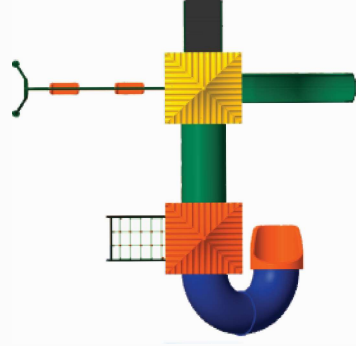

## PLAYGROUND - KMP 0202

Altura Plataformas Torres: **1,20m**  
Altura Telhados: **de 2,80 a 3,80**

**COMPRIMENTO: 7M**  
**LARGURA: 6M**

Área necessária p/ circulação  
**10X9M - 90m<sup>2</sup>**

Para maiores de  
**+ 03 ANOS até 12 ANOS**

- 2 - Torre MP H1200MM
- 2 - Cob Chinesa MP
- 2- Guarda corpo fechamento
- 1 - Escalada de cordas H1200MM
- 1 - Passarela tubo L1600MM
- 1 - Flange MP
- 1 - Ponteira Seção de saída
- 1 - Curva s/encaixe 90°
- 1 - Curva c/encaixe 90°
- 1 - Escada 5 degraus H1200MM
- 1 - Corrimão escada 5 degraus MP
- 1- Balanço tubo de aço anexo torre MP
- 1 - Conjunto assento ROT
- 1 - Escorregador reto H1200MM
- 1 - Portal de segurança tipo arco MP
- 1 - Par pega mão MP