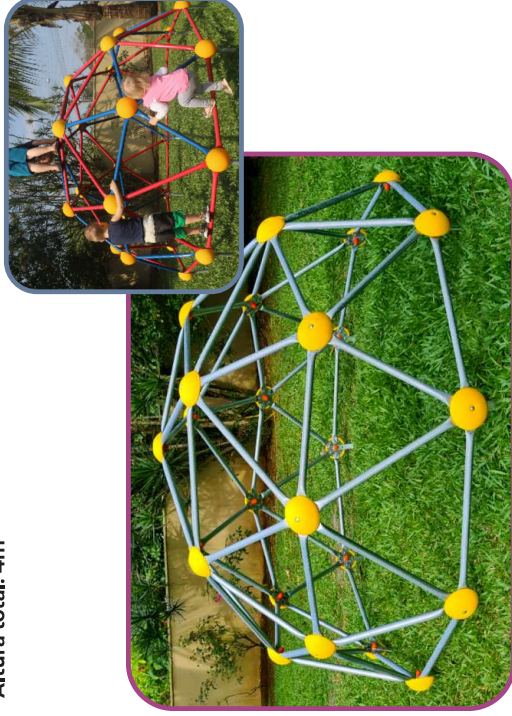

# BRINQUEDOS AVULSOS

## Escalada Piramidal de Cordas

- Uma divertida escalada em formato de pirâmide em cordas trançadas no formato teia de aranha.

Estrutura produzida em aço, revestida em zinco e pintura epóxi eletrostática.

- Cordas 100% poliéster.

- Acabamento em plástico rotomoldado.

- Medidas:

Medida do produto: 3m de diâmetro

Altura total: 4m