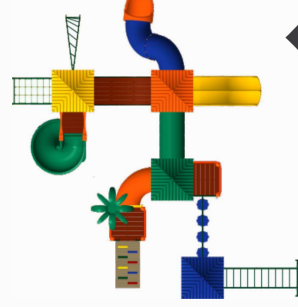

COMPRIMENTO: 10M
LARGURA: 9M

Área necessária p/ circulação
13,5X12,5M - 169m²

Para maiores de
+ 03 ANOS até 12 ANOS