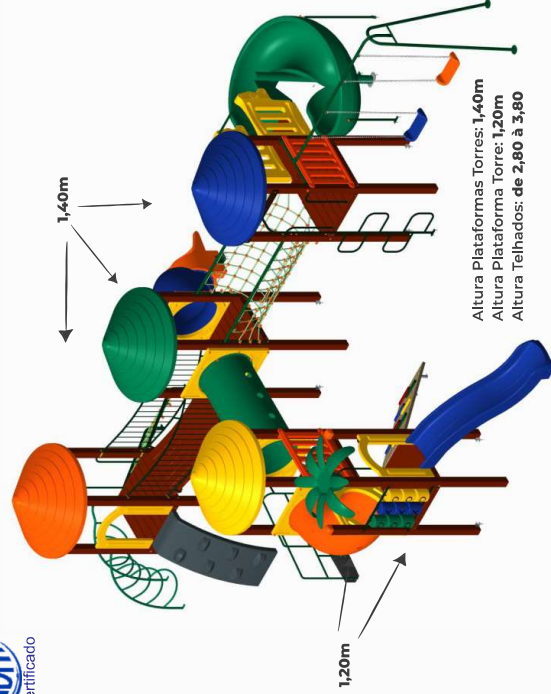

- 3 - Torre MP H1400MM
- 1 - Semitorre MP H1200MM
- 2 - Cobertura chinesa MP
- 1 - Cobertura redonda MP
- 3 - Flange MP
- 1 - Patamar caracol c/guarda corpo MP
- 1 - Escorregador espiral caracol
- 1 - Guarda corpo jogo da velha MP
- 1 - Passarela tubo L1600
- 1 - Ponteira seção de saída
- 1 - Curva s/encaixe 90°
- 1 - Curva c/encaixe 90°
- 1 - Escada 7 arcos H1400MM MP
- 1 - Escalada de cordas H1400MM
- 2 - Par pega mão MP
- 1 - Conjunto assento ROT
- 1 - Balanço tubo de aço anexo torre MP
- 1 - Passarela negativa L2000MM MP
- 1 - Escorregador reto H1400MM
- 1 - Portal de segurança tipo arco MP
- 1 - Escalada de cordas H1200MM
- 1 - Escada 5 degraus H1200MM
- 1 - Corrimão escada 5 degraus MP
- 2 - Guarda corpo fechamento
- 2 - Acabamento topo de coluna MP

Altura Plataformas Torres: 1,40m  
Torre Plataforma auxiliar: 1,20m  
Altura Telhados: de 2,80 à 3,80

**COMPRIMENTO: 9M**  
**LARGURA: 8M**

Área necessária p/ circulação  
**13,5X10,5M - 142m²**

Para maiores de  
**+ 03 ANOS até 12 ANOS**

- 3 - Torre MP H1400MM
- 1 - Torre MP H1200MM
- 1 - Torre MP H1200MM para coqueiro PA e 1 coluna de 110MM X 110MM
- 4 - Cobertura redonda MP
- 1 - Escorregador reto H1200MM
- 2 - Portal de segurança tipo arco MP
- 1 - Escalada 7 arcos H1400MM MP
- 1 - Escalada de cordas H1400MM
- 3 - Par pega mão MP
- 1 - Passarela negativa L2000MM MP
- 5 - Flange MP
- 1 - Ponteira seção de saída
- 1 - Curva s/encaixe 90°
- 1 - Curva c/encaixe 90°
- 1 - Passarela de cordas L2000MM
- 1 - Escalada 6 apoios externos H1400MM
- 1 - Patamar caracol c/guarda corpo MP
- 1 - Escorregador espiral caracol
- 1 - Escalada cano de escalada H1400MM MP
- 1 - Passarela tubo L1600MM
- 1 - Escada 5 degraus H1200MM
- 1 - Corrimão escada 5 degraus MP
- 1 - Passarela tubo 90°
- 1 - Balanço tubo de aço anexo torre MP
- 1 - Conjunto assento ROT
- 1 - Guarda corpo jogo da velha MP
- 1 - Escalada de tacos H1400MM
- 1 - Cobertura coqueiro MP
- 3 - Acabamento topo de coluna MP
- 2 - Guarda corpo fechamento