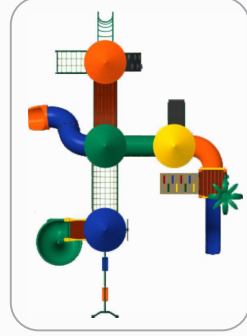

- 3 - Torre MP H1400MM
- 1 - Torre MP H1200MM
- 1 - Torre MP H1200MM para coqueiro PA e 1 coluna de 110MM X 110MM
- 4 - Cobertura redonda MP
- 1 - Escorregador reto H1200MM
- 2 - Portal de segurança tipo arco MP
- 1 - Escalada 7 arcos H1400MM MP
- 1 - Escalada de cordas H1400MM
- 3 - Par pega mão MP
- 1 - Passarela negativa L2000MM MP
- 5 - Flange MP
- 1 - Ponteira seção de saída
- 1 - Curva s/encaixe 90°
- 1 - Curva c/encaixe 90°
- 1 - Passarela de cordas L2000MM
- 1 - Escalada 6 apoios externos H1400MM
- 1 - Patamar caracol c/guarda corpo MP
- 1 - Escorregador espiral caracol
- 1 - Escalada cano de escalada H1400MM MP
- 1 - Passarela tubo L1600MM
- 1 - Escada 5 degraus H1200MM
- 1 - Corrimão escada 5 degraus MP
- 1 - Passarela tubo 90°
- 1 - Balanço tubo de aço anexo torre MP
- 1 - Conjunto assento ROT
- 1 - Guarda corpo jogo da velha MP
- 1 - Escalada de tacos H1400MM
- 1 - Cobertura coqueiro MP
- 3 - Acabamento topo de coluna MP
- 2 - Guarda corpo fechamento