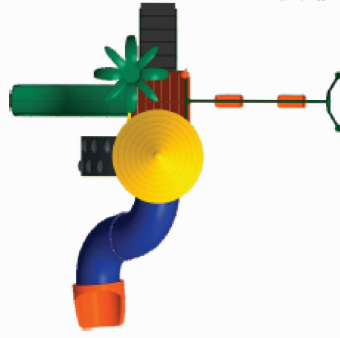

COMPRIMENTO: 6M
LARGURA: 6M

Área necessária p/ circulação
9,5X8,5M - 81m²

Para maiores de
+ 03 ANOS até 12 ANOS