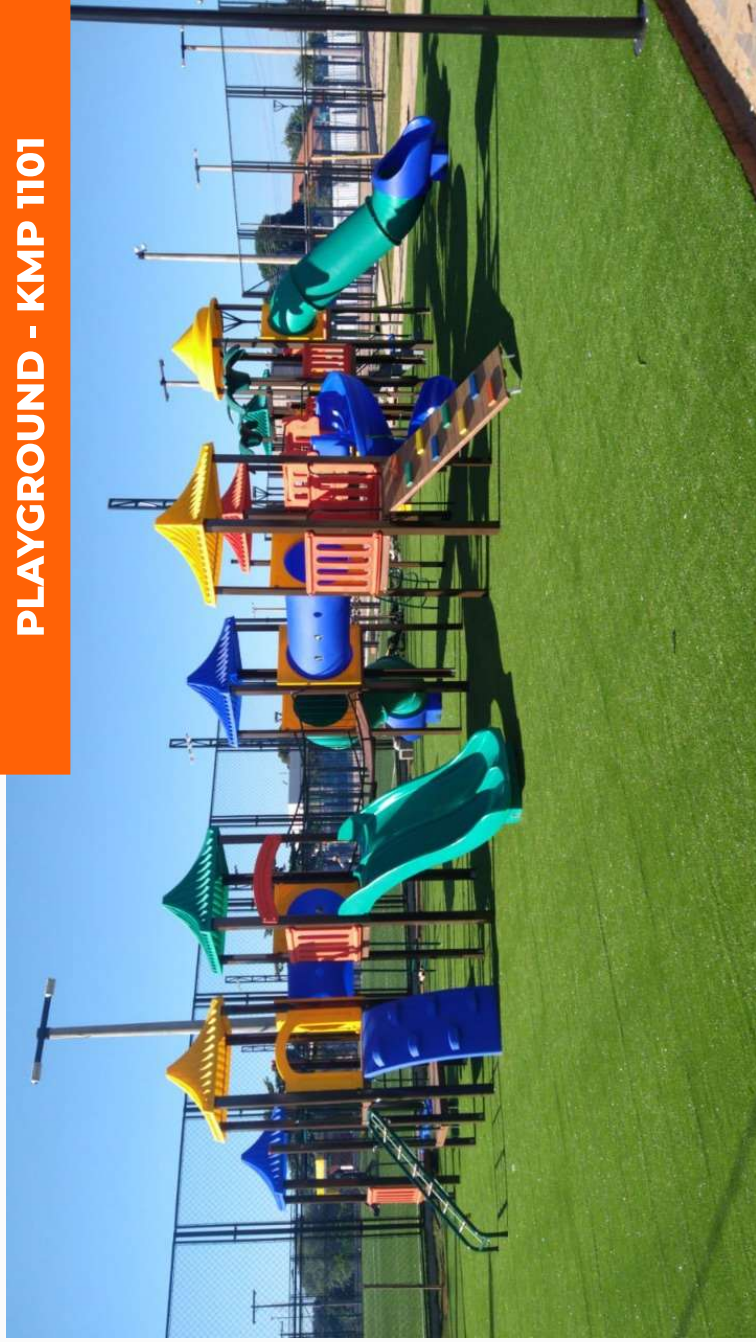

- 1 - Torre MP H1800MM | 4 - Torre MP H1400MM
- 2 - Torre MP H1200MM | 1 - Torre MP H0400MM
- 2 - Semitorre H1400MM | 1 - Semitorre MP H0400MM
- 1 - Balanço tubo de aço anexo torre MP 1 - Conjunto assento ROT
- 1 - Escada 5 degraus H1200MM | 1 - Corrimão escada 5 degraus MP
- 10 - Guarda corpo fechamento

- 2 - Passarela tubo 90° | 2 - Cobertura coqueiro MP
- 4 - Acabamento topo de coluna MP
- 1 - Escalada 6 apoios externos H1400mm
- 1 - Guarda corpo jogo da velha MP
- 1 - Passarela reta L2000MM MP
- 1 - Passarela tubo L1600MM
- 1 - Escalada cano de escadada H1400MM MP
- 1 - Escalada de cordas H1400MM MP
- 2 - Curvas de 45°
- 1 - Tubo reto L1600MM
- 2 - Curva de 90°
- 2 - Ponteira seção de saída
- 8 - Flange AM MP
- 4 - Par pega mão MP
- 1 - Escala de tacos H1400MM
- 1 - Escorregador espiral caracol
- 1 - Patamar caracol c/guarda corpo MP
- 1 - Escada curvada 7 arcos H1400MM MP
- 1 - Passarela negativa L2000MM MP
- 1 - Passarela de cordas L2000MM MP
- 1 - Escorregador reto duplo H1400MM
- 1 - Barra transversal duplo MP
- 1 - Escorregador reto H1200MM
- 1 - Escalada horizontal suspensa H0400MM
- 1 - Passarela circuito de disco MP
- 1 - Conjunto de disco
- 1 - Escada 1 degrau ROT
- 1 - Escada marinho 3 degraus para circuito MP

Altura Telhados: de 2,80 à 4,60

COMPRIMENTO: 14M
LARGURA: 14M

Área necessária p/ circulação
17X16M - 154m²

Para maiores de
+ 03 ANOS até 12 ANOS