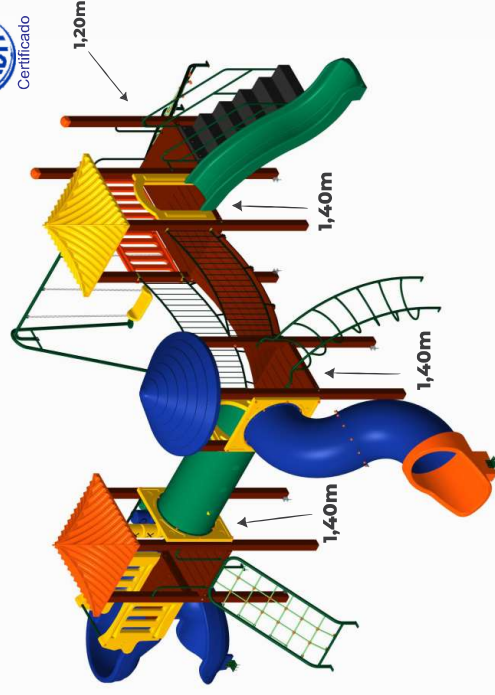

**COMPRIMENTO: 8M**  
**LARGURA: 5M**

Área necessária p/ circulação  
**10X9M - 90m<sup>2</sup>**

Para maiores de  
**+ 03 ANOS até 12 ANOS**

- 1 - Torre MP H1200MM
- 1 - Torre MP H1200MM para coqueiro
- 1 - Torre MP H0800
- 1 - Cob. chinesa MP
- 1 - Cob. redonda MP
- 1 - Cobertura coqueiro MP
- 3 - Flange MP
- 3 - Acabamento topo de coluna MP
- 1 - Corrimão escada 5 degraus MP
- 1 - Ponteira seção de saída
- 1 - Curva s/encaixe 90°
- 1 - Curva c/encaixe 90°
- 1 - Passarela tubo 90°
- 1 - Escorregador curvo H1200MM
- 3 - Portal de segurança tipo arco MP
- 1 - Escalada 8 apoios externos H1200MM
- 1 - Guarda corpo jogo da velha MP
- 1 - Escorregador reto H0800MM
- 1 - Corrimão VD escada 3 degraus MP
- 3 - Guarda corpo fechamento
- 1 - Escada 5 degraus H1200mm
- 1 - Escada 3 degraus H0800MM

- 3 - Torre MP H1400MM
- 1 - Semitorre MP H1200MM
- 2 - Cobertura chinesa MP
- 1 - Cobertura redonda MP
- 3 - Flange MP
- 1 - Patamar caracol c/guarda corpo MP
- 1 - Escorregador espiral caracol
- 1 - Guarda corpo jogo da velha MP
- 1 - Passarela tubo L1600
- 1 - Ponteira seção de saída
- 1 - Curva s/encaixe 90°
- 1 - Curva c/encaixe 90°
- 1 - Escada 7 arcos H1400MM MP
- 1 - Escalada de cordas H1400MM
- 2 - Par pega mão MP
- 1 - Conjunto assento ROT
- 1 - Balanço tubo de aço anexo torre MP
- 1 - Passarela negativa L2000MM MP
- 1 - Escorregador reto H1400MM
- 1 - Portal de segurança tipo arco MP
- 1 - Escalada de cordas H1200MM
- 1 - Escada 5 degraus H1200MM
- 1 - Corrimão escada 5 degraus MP
- 2 - Guarda corpo fechamento
- 2 - Acabamento topo de coluna MP