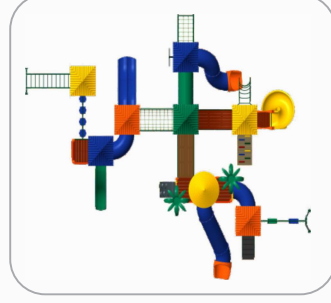

Altura Telhados: de 2,80 à 4,60

COMPRIMENTO: 14M
LARGURA: 14M

Área necessária p/ circulação
17X16M - 154m²

Para maiores de
+ 03 ANOS até 12 ANOS