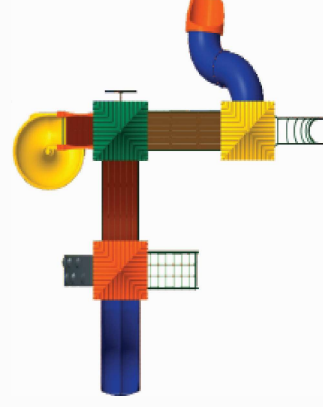

## PLAYGROUND 3 PLATAFORMAS

- 3 - Torre MP H1400MM
  - 3 - Cob. chinesa
- 2 - Par pega mão MP.
- 1 - Escorregador reto duplo H1400MM
  - 1 - Barra transversal duplo MP.
- 1 - Escalada de cordas H1400MM
- 1 - Escalada 6 apoios externos H1400MM
  - 1 - Portal de segurança tipo arco MP.
  - 1 - Passarela negativa L2000MM MP.
  - 1 - Passarela reta L2000MM MP.
  - 1 - Escorregador espiral caracol
- 1 - Patamar caracol c/ guarda corpo MP
- 1 - Escalada cano de escadada H1400MM MP
  - 1 - Guarda corpo fechamento
  - 1 - Escada 7 arcos H1400 MP.
  - 1 - Flange MP
- 1 - Ponteira seção de saída
  - 1 - Curva s/encaixe 90°.
  - 1 - Curva c/encaixe 90°