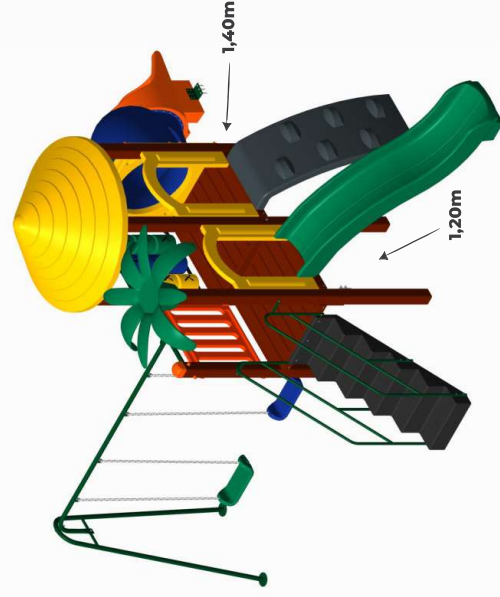

## PLAYGROUND 1 PLATAFORMA

- 1 - Torre MP H1200MM
  - 1 - Cob. chinesa MP
- 1 - Guarda corpo fechamento
- 1 - Escada 5 degraus H1200MM
- 1 - Corrimão escada 5 degraus MP
- 1 - Escalada de cordas H1200MM
  - 1 - Par pega mão
- 1 - Balanço tubo de aço anexo torre
  - 1 - Conjunto assento ROT
  - 1 - Flange MP
- 1 - Ponteira seção de saída
  - 1 - Curva s/encaixe 90°
  - 1 - Curva c/encaixe 90°

Altura Plataformas Torres: 1,20m  
Altura Telhados: de 2,80 à 3,80

**COMPRIMENTO: 5M**  
**LARGURA: 4,5M**

Área necessária p/ circulação  
**6X10M - 60m²**

Para maiores de  
**+ 03 ANOS até 12 ANOS**

- 1 - Torre MP H1400MM
- 1 - Semitorre MP H1200MM
- 1 - Cob. redonda MP
- 1 - Guarda corpo fechamento
- 1 - Escalada 6 apoios externos H1400MM
- 1 - Balanço tubo de aço anexo torre MP
- 1 - Conjunto assento ROT
- 1 - Guarda corpo jogo da velha MP
- 1 - Cobertura coqueiro MP
- 1 - Acabamento topo de coluna MP
- 1 - Escorregador reto H1200MM
- 1 - Flange MP
- 2 - Portal de segurança tipo arco MP
- 1 - Ponteira seção de saída
- 1 - Curva s/encaixe 90°
- 1 - Curva c/encaixe 90°
- 1 - Escada 5 degraus H1200MM
- 1 - Corrimão

Altura Plataformas Torres: 1,40m  
Semi torre plataforma: 1,20m  
Altura Telhados: de 2,80 à 3,80

**COMPRIMENTO: 6M**  
**LARGURA: 6M**

Área necessária p/ circulação  
**9,5X8,5M - 81m<sup>2</sup>**

Para maiores de  
**+ 03 ANOS até 12 ANOS**