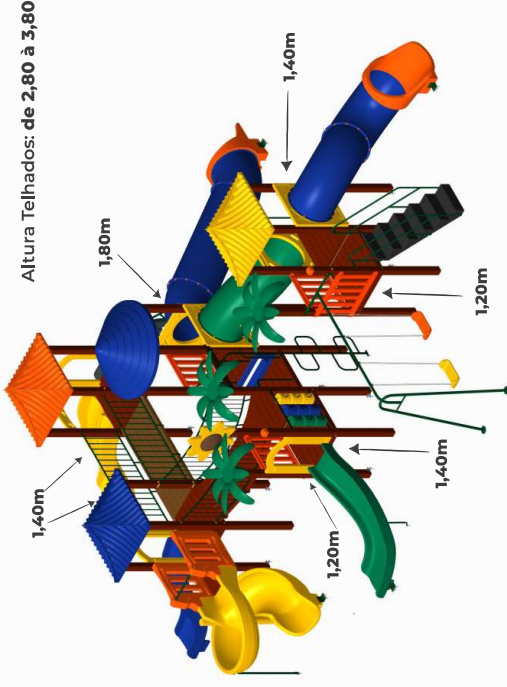

- 1 - Torre MP H1800MM
- 3 - Torre MP H1400MM
- 1 - Semitorre MP H1400MM p/ coqueiro
- 2 - Semitorre MP H1200MM p/ coqueiro
- 3 - Cobertura coqueiro 3 - Cob. chinesa MP
- 1 - Cob. redonda MP
- 2 - Acabamento topo de coluna MP
- 1 - Escorregador reto duplo H1400MM
- 1 - Barra transversal duplo MP
- 1 - Escada 7 arcos H1400MM MP
- 3 - Portal de segurança tipo arco MP
- 1 - Escalada 6 apoios externos H1400MM
- 1 - Passarela reta L2000MM MP
- 1 - Patamar caracol c/guarda corpo MP
- 1 - Escorregador espiral caracol
- 1 - Escorregador reto H1400MM
- 1 - Passarela negativa L2000MM
- 1 - Guarda corpo jogo da velha MP
- 4 - Guarda corpo fechamento
- 1 - Escorregador curvo 90° H1200MM
- 1 - Cobertura flor decorativa MP
- 1 Guarda corpo fechamento
- 2 - Curva 45° c/encaixe 1 - Tubo L1600MM s/furo
- 1 - Passarela tubo desnível H0400MM
- 4 - Flange MP 3 - Par pega mão MP VD
- 2 - Ponteira seção de saída
- 1 - Curva s/encaixe e 1 - Curva c/encaixe 90°
- 1 - Escalada de cordas VH1400MM
- 1 - Escada 5 degraus H1200MM
- 1 - Corrimão escada 5 degraus MP
- 1 - Escada 1 degraus H0400MM
- 1 - Balanço tubo de aço anexo torre MP
- 1 - Conjunto assento ROT