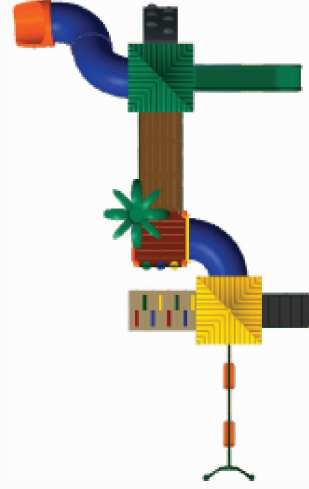

COMPRIMENTO: 10M
LARGURA: 6M

Área necessária p/ circulação
8X14M - 112m²

Para maiores de
+ 03 ANOS até 12 ANOS