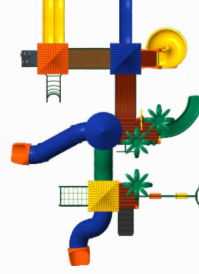

- 1 - Torre MP H1800MM
- 3 - Torre MP H1400MM
- 1 - Semitorre MP H1400MM p/ coqueiro
- 2 - Semitorre MP H1200MM p/ coqueiro
- 3 - Cobertura coqueiro 3 - Cob. chinesa MP
- 1 - Cob. redonda MP
- 2 - Acabamento topo de coluna MP
- 1 - Escorregador reto duplo H1400MM
- 1 - Barra transversal duplo MP
- 1 - Escada 7 arcos H1400MM MP
- 3 - Portal de segurança tipo arco MP
- 1 - Escalada 6 apoios externos H1400MM
- 1 - Passarela reta L2000MM MP
- 1 - Patamar caracol c/guarda corpo MP
- 1 - Escorregador espiral caracol
- 1 - Escorregador reto H1400MM
- 1 - Passarela negativa L2000MM
- 1 - Guarda corpo jogo da velha MP
- 4 - Guarda corpo fechamento
- 1 - Escorregador curvo 90° H1200MM
- 1 - Cobertura flor decorativa MP
- 1 Guarda corpo fechamento
- 2 - Curva 45° c/encaixe 1 - Tubo L1600MM s/furo
- 1 - Passarela tubo desnível H0400MM
- 4 - Flange MP 3 - Par pega mão MP VD
- 2 - Ponteira seção de saída
- 1 - Curva s/encaixe e 1 - Curva c/encaixe 90°
- 1 - Escalada de cordas VH1400MM
- 1 - Escada 5 degraus H1200MM
- 1 - Corrimão escada 5 degraus MP
- 1 - Escada 1 degraus H0400MM
- 1 - Balanço tubo de aço anexo torre MP
- 1 - Conjunto assento ROT

Altura Telhados: de 2,80 à 3,80

COMPRIMENTO: 13M
LARGURA: 12M

Área necessária p/ circulação
16X12M - 192m²

Para maiores de
+ 03 ANOS até 12 ANOS