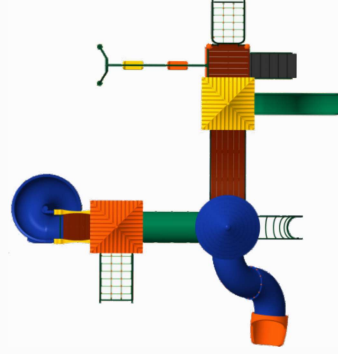

- 3 - Torre MP H1400MM
- 1 - Semitorre MP H1200MM
- 2 - Cobertura chinesa MP
- 1 - Cobertura redonda MP
- 3 - Flange MP
- 1 - Patamar caracol c/guarda corpo MP
- 1 - Escorregador espiral caracol
- 1 - Guarda corpo jogo da velha MP
- 1 - Passarela tubo L1600
- 1 - Ponteira seção de saída
- 1 - Curva s/encaixe 90°
- 1 - Curva c/encaixe 90°
- 1 - Escada 7 arcos H1400MM MP
- 1 - Escalada de cordas H1400MM
- 2 - Par pega mão MP
- 1 - Conjunto assento ROT
- 1 - Balanço tubo de aço anexo torre MP
- 1 - Passarela negativa L2000MM MP
- 1 - Escorregador reto H1400MM
- 1 - Portal de segurança tipo arco MP
- 1 - Escalada de cordas H1200MM
- 1 - Escada 5 degraus H1200MM
- 1 - Corrimão escada 5 degraus MP
- 2 - Guarda corpo fechamento
- 2 - Acabamento topo de coluna MP

Altura Plataformas Torres: 1,40m  
Torre Plataforma auxiliar: 1,20m  
Altura Telhados: de 2,80 à 3,80

**COMPRIMENTO: 9M**  
**LARGURA: 8M**

Área necessária p/ circulação  
**13,5X10,5M - 142m²**

Para maiores de  
**+ 03 ANOS até 12 ANOS**

- 3 - Torre MP H1400MM
- 1 - Torre MP H1200MM
- 1 - Torre MP H1200MM para coqueiro PA e 1 coluna de 110MM X 110MM
- 4 - Cobertura redonda MP
- 1 - Escorregador reto H1200MM
- 2 - Portal de segurança tipo arco MP
- 1 - Escalada 7 arcos H1400MM MP
- 1 - Escalada de cordas H1400MM
- 3 - Par pega mão MP
- 1 - Passarela negativa L2000MM MP
- 5 - Flange MP
- 1 - Ponteira seção de saída
- 1 - Curva s/encaixe 90°
- 1 - Curva c/encaixe 90°
- 1 - Passarela de cordas L2000MM
- 1 - Escalada 6 apoios externos H1400MM
- 1 - Patamar caracol c/guarda corpo MP
- 1 - Escorregador espiral caracol
- 1 - Escalada cano de escalada H1400MM MP
- 1 - Passarela tubo L1600MM
- 1 - Escada 5 degraus H1200MM
- 1 - Corrimão escada 5 degraus MP
- 1 - Passarela tubo 90°
- 1 - Balanço tubo de aço anexo torre MP
- 1 - Conjunto assento ROT
- 1 - Guarda corpo jogo da velha MP
- 1 - Escalada de tacos H1400MM
- 1 - Cobertura coqueiro MP
- 3 - Acabamento topo de coluna MP
- 2 - Guarda corpo fechamento