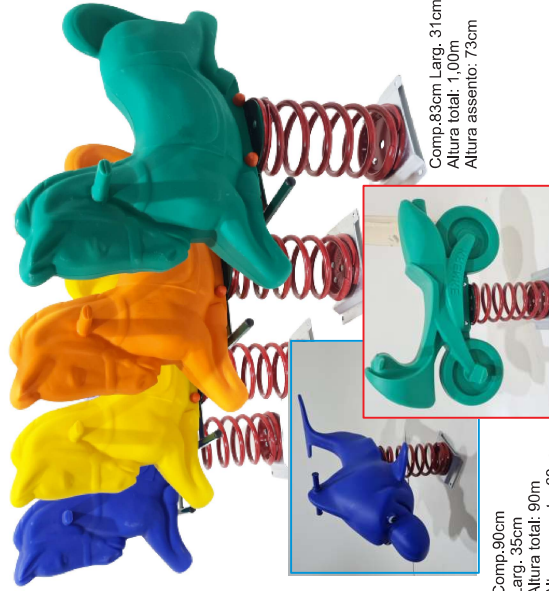

BRINQUEDOS AVULSOS

Brinquedo de Mola (balanço)

Brinquedo infantil sobre mola em formato de cavalo, moto ou golfinho.

- Feito em plástico polietileno rotomoldado;
- Mola de aço galvanizado a fogo com Ø20mm de diâmetro, revestido com pintura eletrolítica;
- Suporte âncora feito com aço galvanizado a fogo, para fixação da mola no brinquedo e para fixação da mola dentro ou sobre o concreto ou terra.

Comp:1,20cm
Larg: 65cm
Altura total: 85m
Altura assento: 63cm

Comp:83cm Larg: 31cm
Altura total: 1,00m
Altura assento: 73cm

Comp:90cm
Larg: 35cm
Altura total: 90m
Altura assento: 63cm

Balanço P-60 A

- Estrutura produzida em ferro galvanizado;
- Dois assentos de balanço produzidos em plástico rotomoldado;
- Diversas cores (solicite ao vendedor).
- Possibilidade de personalização na escolha do tipo de assento do balanço, entre:
  Assento padrão ("tábua", peça plástica);
  Assento cadeirinha de bebê;
- Medidas:
  Medida do produto: 2,60 x 1,00m
  Área recomendada: 4,00 x 3,00m

Balanço P-60 B

- Estrutura produzida em alumínio. Dois assentos de balanço produzidos em plástico rotomoldado.

Personalização na escolha dos assentos do balanço, entre:

- Assento padrão ("Tábua", peça plástica);
- Assento cadeirinha de bebê;
- Um de cada modelo, conforme a vontade do cliente.

Medidas
Medida do produto: 3,40 x 2,00m