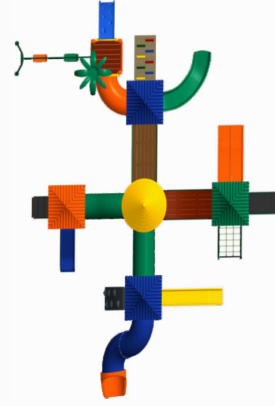

## PLAYGROUND 6 PLATAFORMAS

Altura Telhados: de 2,80 à 3,80

- 1 - Torre MP H1400MM
- 3 - Torre MP H1200MM
- 1 - Coluna MP H0800 baixa
- 4 - Cob. chinesa MP
- 1 - Cob. redonda MP
- 1 - Cobertura coqueiro MP
- 7 - Flange AM MP
- 3 - Acabamento topo de coluna MP
- 1 - Ponteira seção de saída
- 1 - Curva s/encaixe 90°
- 1 - Curva c/encaixe 90°
- 5 - Portal se segurança tipo arco MP
- 1 - Escorregador reto H1400MM
- 1 - Escalada 6 apoios externos H1400MM
- 1 - Passarela tubo L1600MM
- 1 - Passarela reta L2000MM MP
- 1 - Escorregador curvo 90° H1200MM
- 1 - Escalada de tacos H1400MM
- 2 - Par pega mão MP
- 1 - Passarela tubo 90°
- 1 - Escalada 8 apoios externos H1200MM
- 1 - Balanço tubo de aço anexo torre MP
- 1 - Conjunto assento ROT
- 2 - Guarda corpo fechamento
- 1 - Escada 3 degraus H0800MM
- 1 - Corrimão escada 3 degraus MP
- 1 - Escorregador reto H0800MM
- 1 - Guarda corpo jogo da velha MP
- 1 - Passarela tubo desnível H0400 MM
- 1 - Passarela negativa L2000MM MP
- 1 - Escada 5 degraus H1200MM
- 1 - Corrimão VD escada 5 degraus MP
- 1 - Escorregador reto duplo H1200MM
- 1 - Barra transversal duplo MP
- 1 - Escalada de cordas H1200MM