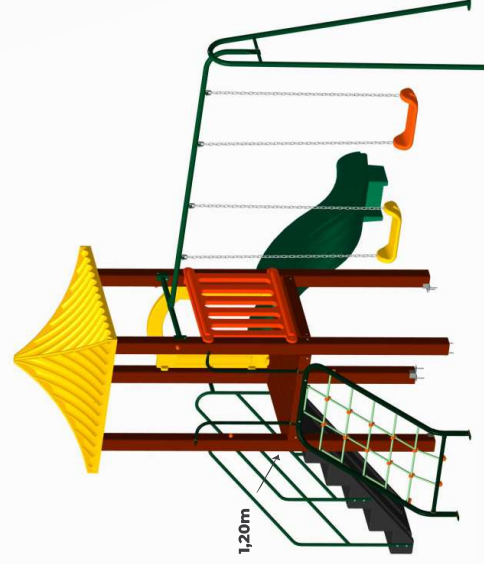

- 1 - Torre MP H1200MM
- 1 - Cob. chinesa MP
- 1 - Guarda corpo fechamento
- 1 - Escada 5 degraus H1200MM
- 1 - Corrimão escada 5 degraus
- 1 - Escalada de cordas H1200MM
- 1 - Par pega mão MP
- 1 - Balanço tubo de aço anexo torre MP
- 1 - Conjunto assento ROT
- 1 - Escorregador reto H1200MM
- 1 - Portal de segurança tipo arco MP