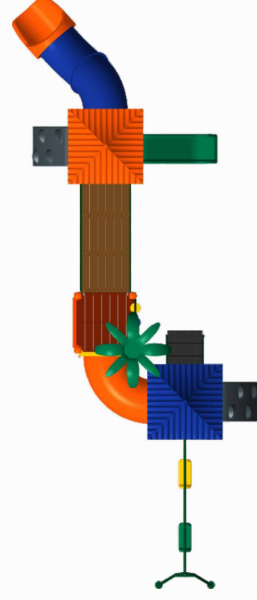

Imagens e dimensões, apenas com finalidade ilustrativa podendo sofrer alterações de cor e medidas. Reservamos o direito de alteração ou exclusão de qualquer item do nosso catálogo sem aviso prévio, mediante a durabilidade em nosso estoque.