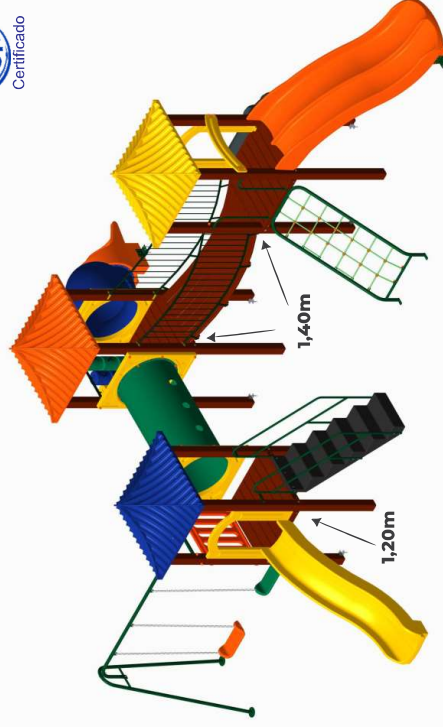

## PLAYGROUND 2 PLATAFORMAS

Altura Plataformas Torres: **1,40m**  
Torre para Coqueiro plataforma: **1,20m**  
Altura Telhados: **de 2,80 à 3,80**

- 1 - Torre MP H1200MM
- 1 - Torre MP H1400MM para coqueiro
  - 1 - Cob. chinesa MP
- 1 - Escada 5 degraus H1200MM
- 1 - Balanço tubo de aço anexo torre MP
  - 1 - Escorregador reto H1200MM
  - 1 - Guarda corpo fechamento
    - 1 - Passarela tubo 90°
- 1 - Escalada 6 apoios externos H1400MM
  - 1 - Escalada de cordas H1400MM
  - 1 - Corrimão escada 5 degraus MP
    - 1 - Conjunto assento ROT
- 2 - Portal de segurança tipo arco MP
  - 2 - Flange MP
- 3 - Acabamento topo de coluna MP
  - 1 - Par pega mão MP

**COMPRIMENTO: 6M**  
**LARGURA: 4M**

Área necessária p/ circulação  
**10X9M - 90m<sup>2</sup>**

Para maiores de  
**+ 03 ANOS até 12 ANOS**

*Imagens e dimensões, apenas com finalidade ilustrativa podendo sofrer alterações de cor e medidas. Reservamos o direito de alteração ou exclusão de qualquer item do nosso catálogo sem aviso prévio, mediante a durabilidade em nosso estoque.*

- 2 - Torre MP H1400MM
- 1 - Torre MP H1200MM
- 3 - Cob. chinesa MP
- 1 - Escorregador reto duplo H1400MM
- 1 - Escalada de cordas H1400MM
- 1 - Passarela negativa L2000MM MP
- 1 - Guarda corpo jogo da velha
- 1 - Passarela tubo L1600MM
- 1 - Balanço tubo de aço anexo torre MP
- 1 - Escorregador reto H1200MM
- 1 - Escada 5 degraus H1200MM
- 1 - Guarda corpo fechamento
- 1 - Barra transversal duplo MP
- 1 - Par pega mão MP
- 2 - Portal d segurança tipo arco MP
- 3 - Flange MP
- 1 - Ponteira seção de saída
- 1 - Curva s/encaixe 90°
- 1 - Curva c/encaixe 90°
- 1 - Conjunto assento ROT
- 1 - Corrimão VD escada 5 degraus MP
- 1 - Escalada 6 apoios externos H1400MM