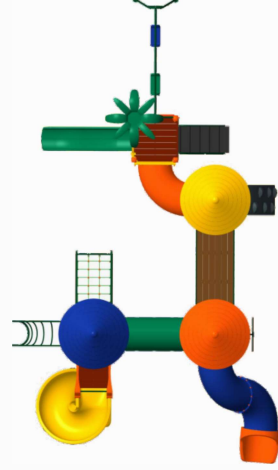

- 3 - Torres MP H1400MM
- 1 - Torre MP H1200MM para coqueiro
- 3 - Cob. redonda MP
- 1 - Cob. coqueiro MP
- 3 - Acabamento topo de coluna MP
- 1 - Escorregador reto H1200MM
- 2 - Portal de segurança tipo arco MP
- 1 - Escada 5 degraus H1200mm
- 1 - Corrimão VD escada 5 degraus
- 1 - Balanço tubo de aço anexo torre MP
- 1 - Conjunto Assento ROT
- 1 - Passarela tubo 90°
- 1 - Escalada 6 apoios externos H1400MM
- 2 - Guarda corpo fechamento
- 1 - Passarela reta L2000MM MP
- 1 - Escalada cano de escalada H1400MM MP
- 5 - Flange MP
- 1 - Ponteira seção de saída
- 1 - Curva s/encaixe 90°
- 1 - Curva c/encaixe 90°
- 1 - Passarela tubo L1600MM
- 1 - Patamar caracol c/guarada corpo MP
- 1 - Escorregador espiral caracol
- 1 - Escalada de cordas H1400MM
- 2 - Par pega mão MP
- 1 - Escada 7 arcos H1400MM MP

Altura Plataformas Torres: 1,40m
Altura Torre para Coqueiro: 1,20m
Altura Telhados: de 2,80 a 3,80

COMPRIMENTO: 11M
LARGURA: 6M

Área necessária p/ circulação
14,5X8,5M - 123m²

Para maiores de
+ 03 ANOS até 12 ANOS