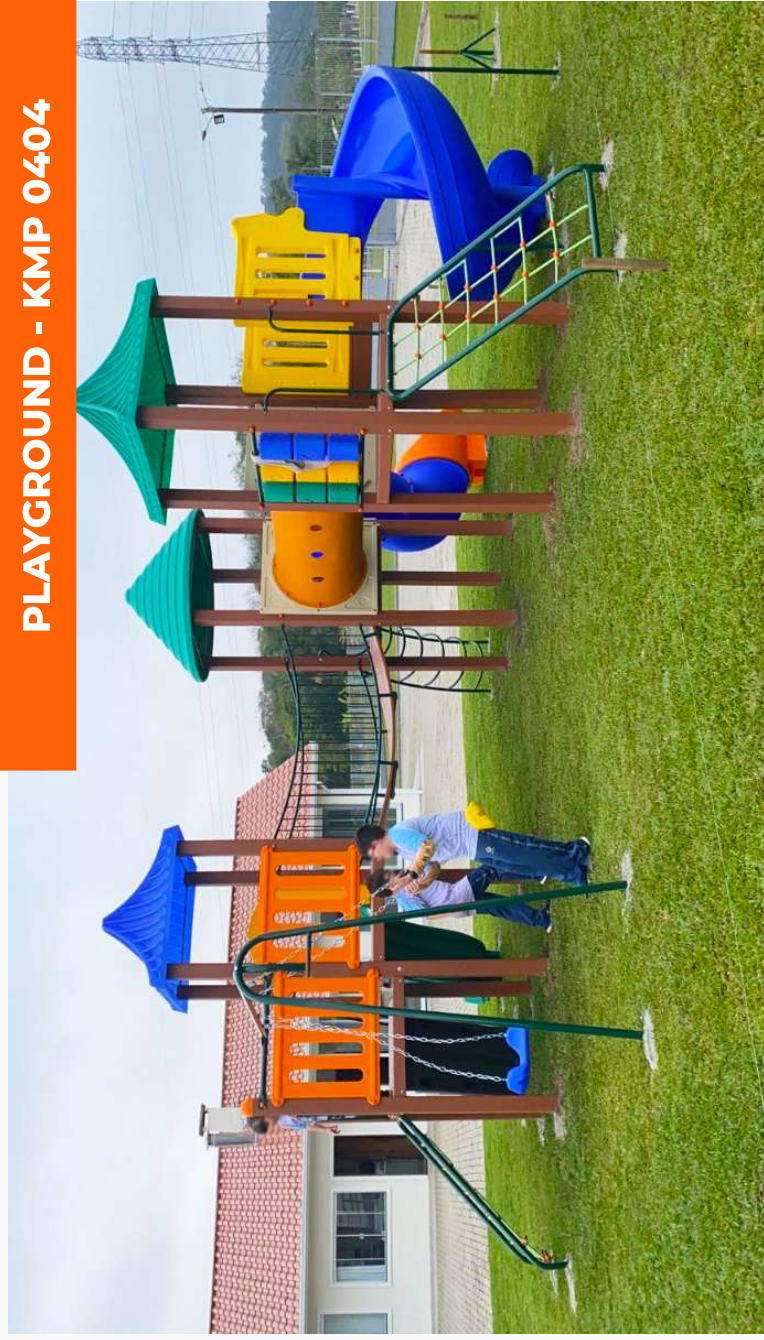

**COMPRIMENTO: 8M**  
**LARGURA: 5M**

Área necessária p/ circulação  
**10X9M - 90m<sup>2</sup>**

Para maiores de  
**+ 03 ANOS até 12 ANOS**

- 1 - Torre MP H1200MM
- 1 - Torre MP H1200MM para coqueiro
- 1 - Torre MP H0800
- 1 - Cob. chinesa MP
- 1 - Cob. redonda MP
- 1 - Cobertura coqueiro MP
- 3 - Flange MP
- 3 - Acabamento topo de coluna MP
- 1 - Corrimão escada 5 degraus MP
- 1 - Ponteira seção de saída
- 1 - Curva s/encaixe 90°
- 1 - Curva c/encaixe 90°
- 1 - Passarela tubo 90°
- 1 - Escorregador curvo H1200MM
- 3 - Portal de segurança tipo arco MP
- 1 - Escalada 8 apoios externos H1200MM
- 1 - Guarda corpo jogo da velha MP
- 1 - Escorregador reto H0800MM
- 1 - Corrimão VD escada 3 degraus MP
- 3 - Guarda corpo fechamento
- 1 - Escada 5 degraus H1200mm
- 1 - Escada 3 degraus H0800MM