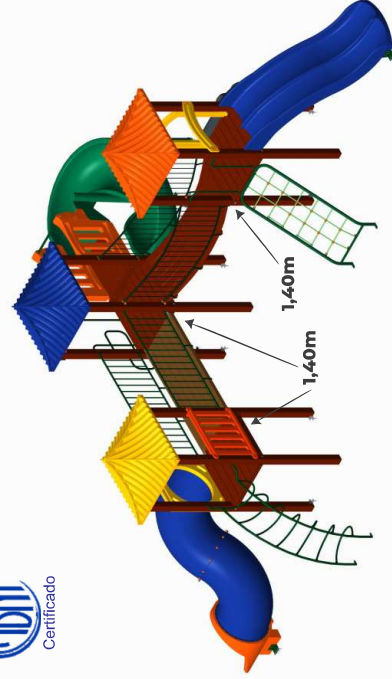

- 2 - Torre MP H1400MM
- 1 - Torre MP H1200MM
- 3 - Cob. chinesa MP
- 1 - Escorregador reto duplo H1400MM
- 1 - Escalada de cordas H1400MM
- 1 - Passarela negativa L2000MM MP
- 1 - Guarda corpo jogo da velha
- 1 - Passarela tubo L1600MM
- 1 - Balanço tubo de aço anexo torre MP
- 1 - Escorregador reto H1200MM
- 1 - Escada 5 degraus H1200MM
- 1 - Guarda corpo fechamento
- 1 - Barra transversal duplo MP
- 1 - Par pega mão MP
- 2 - Portal d segurança tipo arco MP
- 3 - Flange MP
- 1 - Ponteira seção de saída
- 1 - Curva s/encaixe 90°
- 1 - Curva c/encaixe 90°
- 1 - Conjunto assento ROT
- 1 - Corrimão VD escada 5 degraus MP
- 1 - Escalada 6 apoios externos H1400MM

Altura Plataformas Torres: 1,40m  
 Altura Plataforma c/balanço: 1,20m  
 Altura Telhados: de 2,80 à 3,80

**COMPRIMENTO: 10M**  
**LARGURA: 10M**

Área necessária p/ circulação  
**13X13M - 169m²**

Para maiores de  
**+ 03 ANOS até 12 ANOS**

## PLAYGROUND - KMP 0302

Medidas do produto: **8,0m x 6,50m**

Altura Plataformas Torres: **1,40m**

Altura Telhados: **de 2,80 à 3,40**

ABNT (NBR 16.071/12) de qualidade e segurança.

**COMPRIMENTO: 7M**

**LARGURA: 10M**