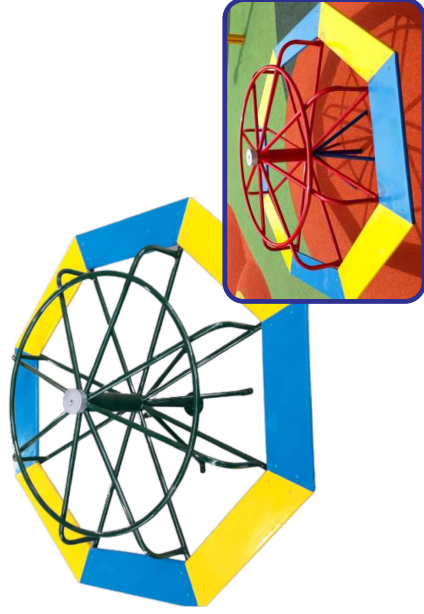

## Scandere Domos

- O Scandere Domos é um módulo de escalada em aço, revestido por zinco e com acabamento em plástico rotomoldado.

- Medidas:

Medida do produto:

2,30m de diâmetro x 1,40m de altura

Área recomendada: 3,00m de diâmetro

## Gangorra P59

- A gangorra da Krenke é o produto ideal para o lazer das crianças, um produto feito de alumínio com material de ótima qualidade e com perfeito acabamento o que garante maior durabilidade ao produto e ainda irá manter a aparência de um produto novo por mais tempo.