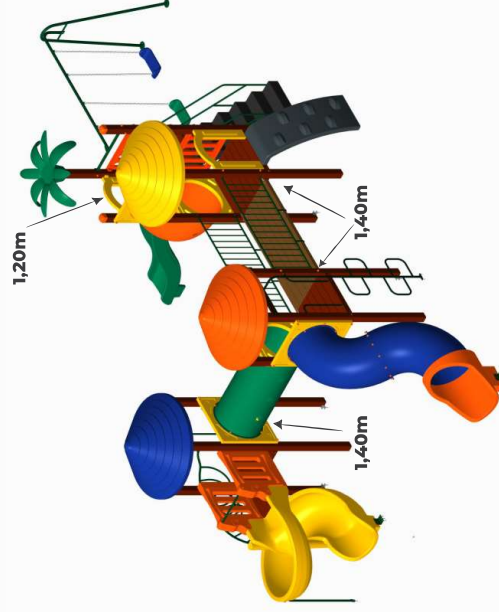

**COMPRIMENTO: 11M**  
**LARGURA: 5M**

Área necessária p/ circulação  
**13,5X9M - 112m²**

Para maiores de  
**+ 03 ANOS até 12 ANOS**

*Imagens e dimensões, apenas com finalidade ilustrativa podendo sofrer alterações de cor e medidas. Reservamos o direito de alteração ou exclusão de qualquer item do nosso catálogo sem aviso prévio, mediante a durabilidade em nosso estoque.*

- 3 - Torres MP H1400MM
- 1 - Torre MP H1200MM para coqueiro
- 3 - Cob. redonda MP
- 1 - Cob. coqueiro MP
- 3 - Acabamento topo de coluna MP
- 1 - Escorregador reto H1200MM
- 2 - Portal de segurança tipo arco MP
- 1 - Escada 5 degraus H1200mm
- 1 - Corrimão VD escada 5 degraus
- 1 - Balanço tubo de aço anexo torre MP
- 1 - Conjunto Assento ROT
- 1 - Passarela tubo 90°
- 1 - Escalada 6 apoios externos H1400MM
- 2 - Guarda corpo fechamento
- 1 - Passarela reta L2000MM MP
- 1 - Escalada cano de escalada H1400MM MP
- 5 - Flange MP
- 1 - Ponteira seção de saída
- 1 - Curva s/encaixe 90°
- 1 - Curva c/encaixe 90°
- 1 - Passarela tubo L1600MM
- 1 - Patamar caracol c/guarada corpo MP
- 1 - Escorregador espiral caracol
- 1 - Escalada de cordas H1400MM
- 2 - Par pega mão MP
- 1 - Escada 7 arcos H1400MM MP