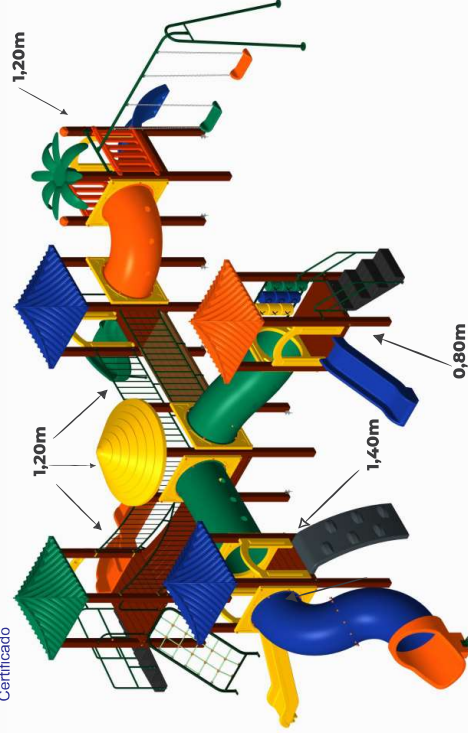

PLAYGROUND 6 PLATAFORMAS

Altura Telhados: de 2,80 à 3,80

- 1 - Torre MP H1400MM
- 3 - Torre MP H1200MM
- 1 - Coluna MP H0800 baixa
- 4 - Cob. chinesa MP
- 1 - Cob. redonda MP
- 1 - Cobertura coqueiro MP
- 7 - Flange AM MP
- 3 - Acabamento topo de coluna MP
- 1 - Ponteira seção de saída
- 1 - Curva s/encaixe 90°
- 1 - Curva c/encaixe 90°
- 5 - Portal se segurança tipo arco MP
- 1 - Escorregador reto H1400MM
- 1 - Escalada 6 apoios externos H1400MM
- 1 - Passarela tubo L1600MM
- 1 - Passarela reta L2000MM MP
- 1 - Escorregador curvo 90° H1200MM
- 1 - Escalada de tacos H1400MM
- 2 - Par pega mão MP
- 1 - Passarela tubo 90°
- 1 - Escalada 8 apoios externos H1200MM
- 1 - Balanço tubo de aço anexo torre MP
- 1 - Conjunto assento ROT
- 2 - Guarda corpo fechamento
- 1 - Escada 3 degraus H0800MM
- 1 - Corrimão escada 3 degraus MP
- 1 - Escorregador reto H0800MM
- 1 - Guarda corpo jogo da velha MP
- 1 - Passarela tubo desnível H0400 MM
- 1 - Passarela negativa L2000MM MP
- 1 - Escada 5 degraus H1200MM
- 1 - Corrimão VD escada 5 degraus MP
- 1 - Escorregador reto duplo H1200MM
- 1 - Barra transversal duplo MP
- 1 - Escalada de cordas H1200MM