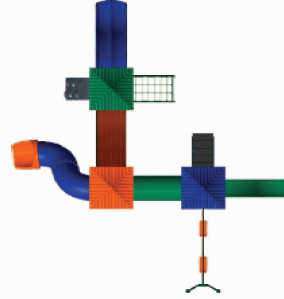

COMPRIMENTO: 10M
LARGURA: 10M

Área necessária p/ circulação
13X13M - 169m²

Para maiores de
+ 03 ANOS até 12 ANOS