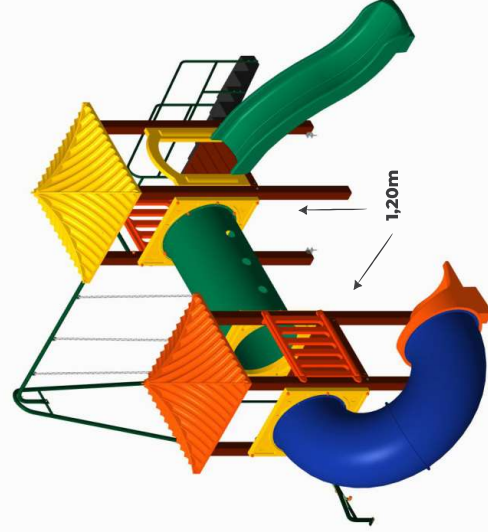

PLAYGROUND - KMP 0202

Altura Plataformas Torres: **1,20m**
Altura Telhados: **de 2,80 a 3,80**

COMPRIMENTO: 7M
LARGURA: 6M

Área necessária p/ circulação
10X9M - 90m²

Para maiores de
+ 03 ANOS até 12 ANOS

- 2 - Torre MP H1200MM
- 2 - Cob Chinesa MP
- 2- Guarda corpo fechamento
- 1 - Escalada de cordas H1200MM
- 1 - Passarela tubo L1600MM
- 1 - Flange MP
- 1 - Ponteira Seção de saída
- 1 - Curva s/encaixe 90°
- 1 - Curva c/encaixe 90°
- 1 - Escada 5 degraus H1200MM
- 1 - Corrimão escada 5 degraus MP
- 1- Balanço tubo de aço anexo torre MP
- 1 - Conjunto assento ROT
- 1 - Escorregador reto H1200MM
- 1 - Portal de segurança tipo arco MP
- 1 - Par pega mão MP