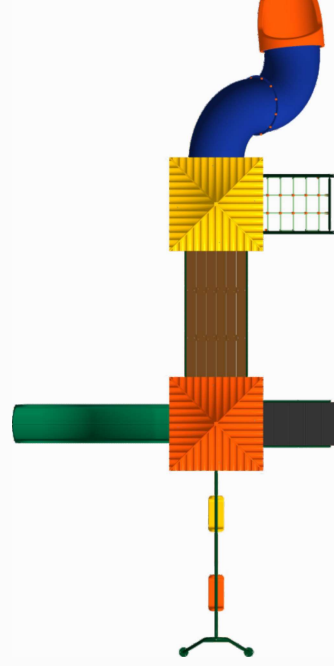

Imagens e dimensões, apenas com finalidade ilustrativa podendo sofrer alterações de cor e medidas. Reservamos o direito de alteração ou exclusão de qualquer item do nosso catálogo sem aviso prévio, mediante a durabilidade em nosso estoque.