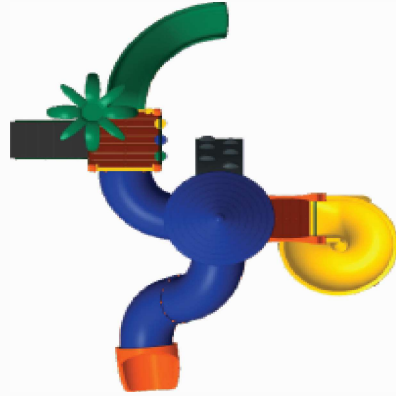

COMPRIMENTO: 8M
LARGURA: 6M

Área necessária p/ circulação
11X10M - 110m²

Para maiores de
+ 03 ANOS até 12 ANOS