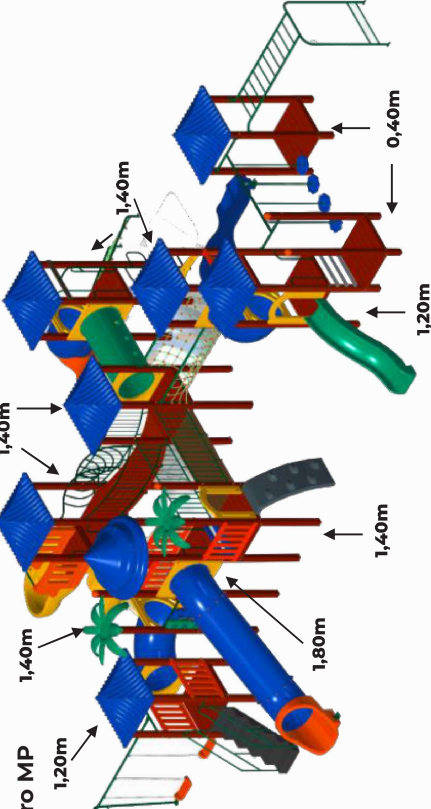

## PLAYGROUND 9 PLATAFORMAS

- 1 - Torre MP H1800MM
- 4 - Torre MP H1400MM
- 2 - Torre MP H1200MM
- 1 - Torre MP H0400MM
- 2 - Semitorre H1400MM
- 1 - Semitorre MP H0400MM
- 1 - Balanço tubo de aço anexo torre MP
- 1 - Conjunto assento ROT
- 1 - Escada 5 degraus H1200MM
- 1 - Corrimão escada 5 degraus MP
- 10 - Guarda corpo fechamento
- 2 - Passarela tubo 90°
- 2 - Cobertura coqueiro MP
- 4 - Acabamento topo de coluna MP
- 1 - Escalada 6 apoios externos H1400mm
- 1 - Guarda corpo jogo da velha MP
- 1 - Passarela reta L2000MM MP
- 1 - Passarela tubo L1600MM
- 1 - Escalada cano de escada H1400MM MP
- 1 - Escalada de cordas H1400MM MP
- 2 - Curvas de 45°
- 1 - Tubo reto L1600MM
- 2 - Curva de 90°
- 2 - Ponteira seção de saída
- 8 - Flange MP
- 4 - Par pega mão MP
- 1 - Escala de tacos H1400MM
- 1 - Escorregador espiral caracol
- 1 - Patamar caracol c/guarda corpo MP
- 1 - Escada curvada 7 arcos H1400MM MP
- 1 - Passarela negativa L2000MM MP
- 1 - Passarela de cordas L2000MM MP
- 1 - Escorregador reto duplo H1400MM
- 1 - Barra transversal duplo MP
- 1 - Escorregador reto H1200MM
- 1 - Escalada horizontal suspensa H0400MM
- 1 - Passarela circuito de disco MP
- 1 - Conjunto de disco
- 1 - Escada 1 degrau rotomoldada
- 1 - Escada marinheiro 3 degraus para circuito MP

**COMPRIMENTO: 14M**  
**LARGURA: 14M**

Área necessária p/ circulação  
**17X17M - 289m<sup>2</sup>**

Para maiores de  
**+ 03 ANOS até 12 ANOS**

- 1 - Torre MP H1800MM | 4 - Torre MP H1400MM
- 2 - Torre MP H1200MM | 1 - Torre MP H0400MM
- 2 - Semitorre H1400MM | 1 - Semitorre MP H0400MM
- 1 - Balanço tubo de aço anexo torre MP 1 - Conjunto assento ROT
- 1 - Escada 5 degraus H1200MM | 1 - Corrimão escada 5 degraus MP
- 10 - Guarda corpo fechamento