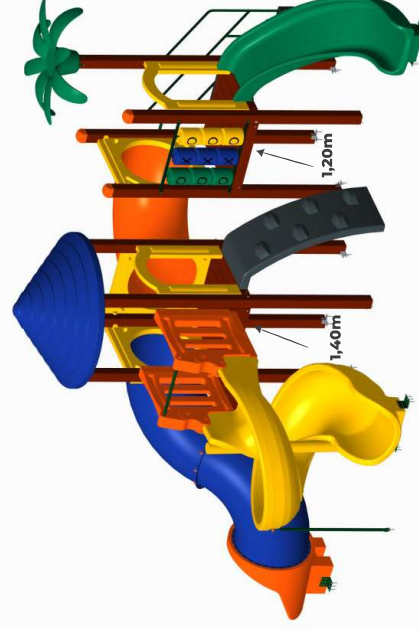

Altura Plataformas Torres: 1,40m
Torre para Coqueiro plataforma: 1,20m
Altura Telhados: de 2,80 à 3,80