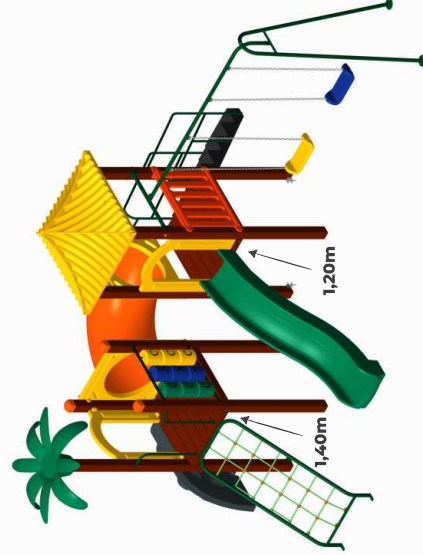

- 1 - Torre MP H0800
- 1 - Cob. chinesa MP.
- 1 - Torre MP H0800MM para coqueiro
- 1 - Cobertura coqueiro MP.
- 3 - Acabamento topo de coluna MP
- 1 - Escada 3 degraus H0800MM
- 1 - Corrimão escada 3 degraus MP.
- 2 - Portal de segurança tipo arco MP.
- 1 - Escorregador reto H0800MM
- 1 - Guarda corpo fechamento
- 1 - Guarda corpo jogo da velha MP.
- 1 - Passarela tubo L1600MM
- 3 - Flange MP.
- 1 - Ponteira seção de saída
- 1 - Curva s/encaixe 34°
- 1 - Curva c/encaixe 45°
- 1 - Escalada 4 apoios externos H0800MM

Altura Telhados: de 2,80 à 3,50

**COMPRIMENTO: 8M**  
**LARGURA: 4M**

Área necessária p/ circulação  
**10,5X7,5M - 79m<sup>2</sup>**

Para maiores de  
**+ 03 ANOS até 12 ANOS**

## PLAYGROUND 2 PLATAFORMAS

Altura Plataformas Torres: **1,40m**  
Torre para Coqueiro plataforma: **1,20m**  
Altura Telhados: **de 2,80 à 3,80**

- 1 - Torre MP H1200MM
- 1 - Torre MP H1400MM para coqueiro
  - 1 - Cob. chinesa MP
- 1 - Escada 5 degraus H1200MM
- 1 - Balanço tubo de aço anexo torre MP
  - 1 - Escorregador reto H1200MM
  - 1 - Guarda corpo fechamento
    - 1 - Passarela tubo 90°
- 1 - Escalada 6 apoios externos H1400MM
  - 1 - Escalada de cordas H1400MM
  - 1 - Corrimão escada 5 degraus MP
    - 1 - Conjunto assento ROT
- 2 - Portal de segurança tipo arco MP
  - 2 - Flange MP
- 3 - Acabamento topo de coluna MP
  - 1 - Par pega mão MP