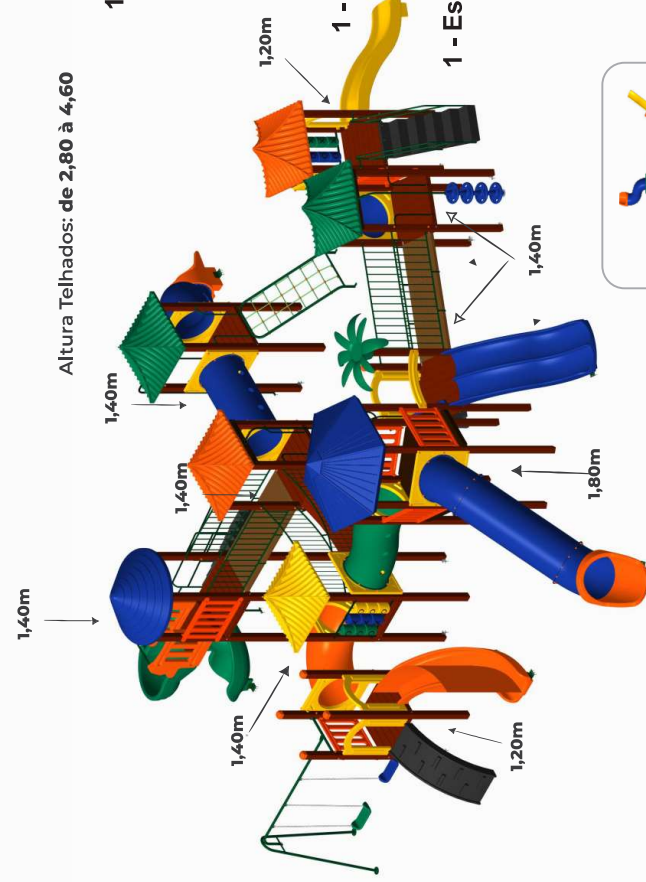

- 1 - Torre MP H1800MM
- 4 - Torre MP H1400MM
- 2 - Torre MP H1200MM
- 1 - Torre MP H0400MM
- 2 - Semitorre H1400MM
- 1 - Semitorre MP H0400MM
- 1 - Balanço tubo de aço anexo torre MP
- 1 - Conjunto assento ROT
- 1 - Escada 5 degraus H1200MM
- 1 - Corrimão escada 5 degraus MP
- 10 - Guarda corpo fechamento
- 2 - Passarela tubo 90°
- 2 - Cobertura coqueiro MP
- 4 - Acabamento topo de coluna MP
- 1 - Escalada 6 apoios externos H1400mm
- 1 - Guarda corpo jogo da velha MP
- 1 - Passarela reta L2000MM MP
- 1 - Passarela tubo L1600MM
- 1 - Escalada cano de escada H1400MM MP
- 1 - Escalada de cordas H1400MM MP
- 2 - Curvas de 45°
- 1 - Tubo reto L1600MM
- 2 - Curva de 90°
- 2 - Ponteira seção de saída
- 8 - Flange MP
- 4 - Par pega mão MP
- 1 - Escala de tacos H1400MM
- 1 - Escorregador espiral caracol
- 1 - Patamar caracol c/guarda corpo MP
- 1 - Escada curvada 7 arcos H1400MM MP
- 1 - Passarela negativa L2000MM MP
- 1 - Passarela de cordas L2000MM MP
- 1 - Escorregador reto duplo H1400MM
- 1 - Barra transversal duplo MP
- 1 - Escorregador reto H1200MM
- 1 - Escalada horizontal suspensa H0400MM
- 1 - Passarela circuito de disco MP
- 1 - Conjunto de disco
- 1 - Escada 1 degrau rotomoldada
- 1 - Escada marinheiro 3 degraus para circuito MP

COMPRIMENTO: 14M
LARGURA: 14M

Área necessária p/ circulação
17X17M - 289m²

Para maiores de
+ 03 ANOS até 12 ANOS