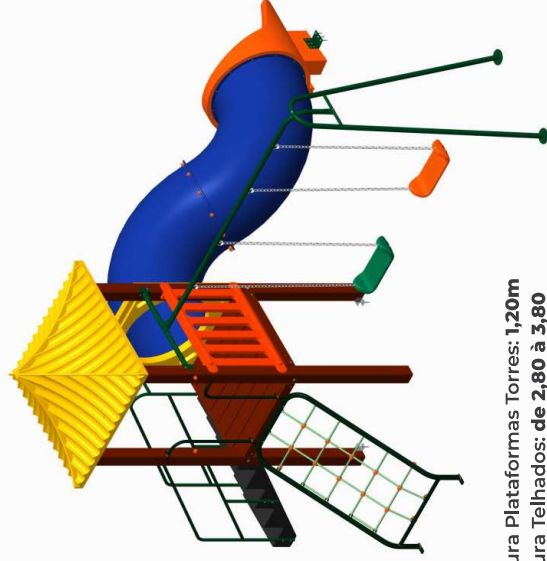

- 1 - Torre MP H1200MM
- 1 - Cob. chinesa MP
- 1 - Guarda corpo fechamento
- 1 - Escada 5 degraus H1200MM
- 1 - Corrimão escada 5 degraus
- 1 - Escalada de cordas H1200MM
- 1 - Par pega mão MP
- 1 - Balanço tubo de aço anexo torre MP
- 1 - Conjunto assento ROT
- 1 - Escorregador reto H1200MM
- 1 - Portal de segurança tipo arco MP

Altura Plataformas Torres: 1,20m  
Altura Telhados: de 2,80 à 3,80

**COMPRIMENTO: 5M**  
**LARGURA: 5M**

Área necessária p/ circulação  
**8,5X8M - 68m<sup>2</sup>**

Para maiores de  
**+ 03 ANOS até 12 ANOS**

## PLAYGROUND 1 PLATAFORMA

- 1 - Torre MP H1200MM
  - 1 - Cob. chinesa MP
- 1 - Guarda corpo fechamento
- 1 - Escada 5 degraus H1200MM
- 1 - Corrimão escada 5 degraus MP
- 1 - Escalada de cordas H1200MM
  - 1 - Par pega mão
- 1 - Balanço tubo de aço anexo torre
  - 1 - Conjunto assento ROT
  - 1 - Flange MP
- 1 - Ponteira seção de saída
  - 1 - Curva s/encaixe 90°
  - 1 - Curva c/encaixe 90°