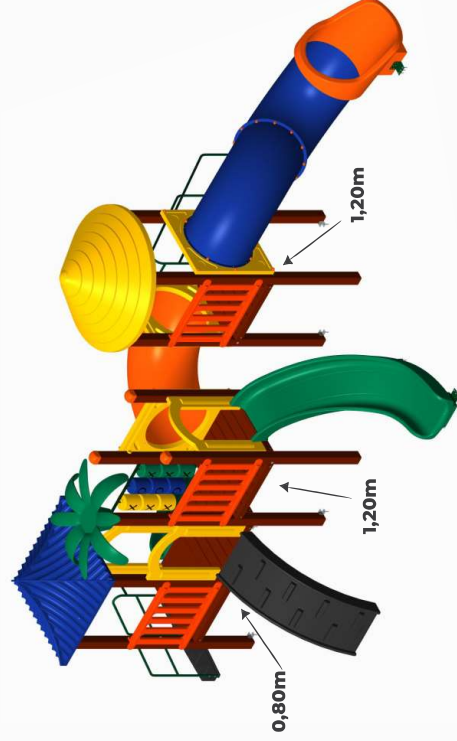

ESCORREGADOR - KMP 0402

Altura Plataformas Torres (TOBOCÁ): **1,20m**
Altura Plataforma Torre para Coqueiro: **1,20m**
Altura Plataforma Torre e Auxiliar: **0,80m**
Altura Telhados: **de 2,80 a 3,80**

COMPRIMENTO: 8M
LARGURA: 5M

Área necessária p/ circulação
10X9M - 90m²

Para maiores de
+ 03 ANOS até 12 ANOS