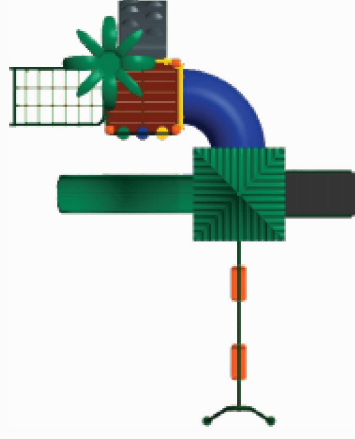

Imagens e dimensões, apenas com finalidade ilustrativa podendo sofrer alterações de cor e medidas. Reservamos o direito de alteração ou exclusão de qualquer item do nosso catálogo sem aviso prévio, mediante a durabilidade em nosso estoque.