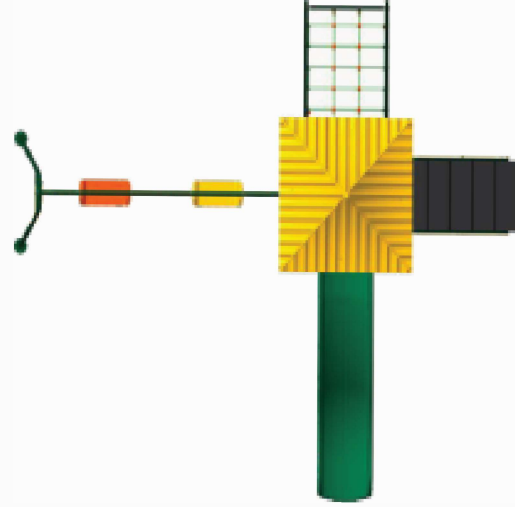

COMPRIMENTO: 5M
LARGURA: 5M

Área necessária p/ circulação
8,5X8M - 68m²

Para maiores de
+ 03 ANOS até 12 ANOS