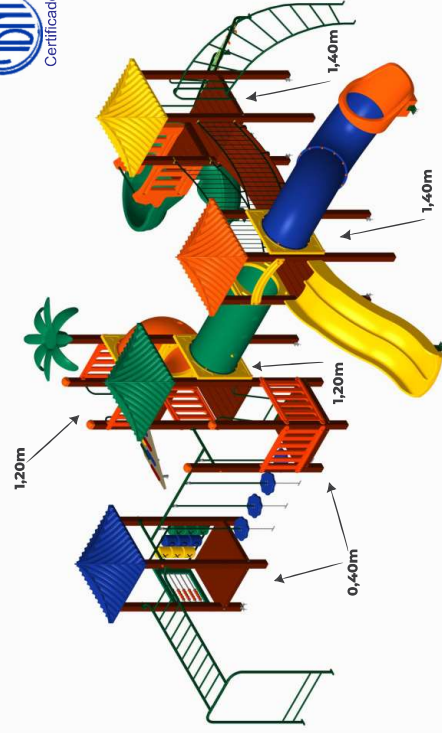

Altura Telhados: de 2,80 à 3,80