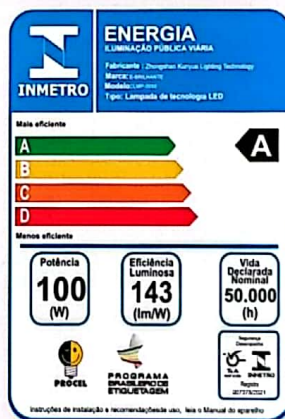

Informações técnicas

Modelo	LMP-0056
Potência Nominal (W)	60W
Corrente Nominal (A)	220VAC (1,113A)
Frequência Nominal (Hz)	60
Tensão (V)	100-277V
Fator de Potência	0,98
Temperatura de Trabalho	-40°+50°C
Eficiência Luminosa (lm/W)	114lm/W
Fluxo Luminoso Nominal (lm)	6883.67Lm
Índice de Reprodução de Cores (IRC)	70
Grau de Proteção	IP66
País de Origem	China
Validade do Produto	Indeterminada
Expectativa de Vida (h)	50.000h
Peso bruto (Kg)	1.60Kg
Medidas (mm)	50(A)x120(L)x410(C)

01/2022

SOBRE O PRODUTO

Ideal para praças públicas, ruas, condomínios e lugares que precisam de uma boa iluminação! Sua iluminação de alta qualidade possuindo maior eficiência luminosa e alta economia, representando cerca de 90% a menos em sua conta de energia elétrica. Confeccionada com dissipador de calor na parte superior da placa de iluminação com aletas externas, tampo frontal em vidro temperado e grau de proteção IP66.

Informações técnicas

Modelo	LMP-0058
Potência Nominal (W)	100W
Corrente Nominal (A)	220VAC (1,113A)
Frequência Nominal (Hz)	60
Tensão (V)	100-277V
Fator de Potência	0,98
Temperatura de Trabalho	-40°+50°C
Eficiência Luminosa (lm/W)	143Lm/W
Fluxo Luminoso Nominal (lm)	14300Lm
Índice de Reprodução de Cores (IRC)	70
Grau de Proteção	IP66
País de Origem	China
Validade do Produto	Indeterminada
Expectativa de Vida (h)	50.000h
Peso bruto (Kg)	1.94Kg
Medidas (mm)	50(A)x140(L)x440(C)

Informações técnicas

Modelo	LMP-0062
Potência Nominal (W)	150W
Corrente Nominal (A)	220VAC (1,113A)
Frequência Nominal (Hz)	60
Tensão (V)	100-277V
Fator de Potência	0,98
Temperatura de Trabalho	-40°+50°C
Eficiência Luminosa (lm/W)	148,5lm/W
Fluxo Luminoso Nominal (lm)	22275Lm
Índice de Reprodução de Cores (IRC)	70
Grau de Proteção	IP66
País de Origem	China
Validade do Produto	Indeterminada
Expectativa de Vida (h)	50.000h
Peso bruto (Kg)	2.96Kg
Medidas (mm)	60(A)x160(L)x600(C)