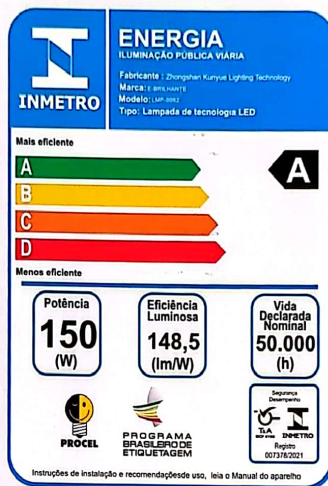

Informações técnicas

Modelo	LMP-0056
Potência Nominal (W)	60W
Corrente Nominal (A)	220VAC (1,113A)
Frequência Nominal (Hz)	60
Tensão (V)	100-277V
Fator de Potência	0,98
Temperatura de Trabalho	-40°+50°C
Eficiência Luminosa (lm/W)	114lm/W
Fluxo Luminoso Nominal (lm)	6883.67Lm
Índice de Reprodução de Cores (IRC)	70
Grau de Proteção	IP66
País de Origem	China
Validade do Produto	Indeterminada
Expectativa de Vida (h)	50.000h
Peso bruto (Kg)	1.60Kg
Medidas (mm)	50(A)x120(L)x410(C)

Informações técnicas

Modelo	LMP-0058
Potência Nominal (W)	100W
Corrente Nominal (A)	220VAC (1,113A)
Frequência Nominal (Hz)	60
Tensão (V)	100-277V
Fator de Potência	0,98
Temperatura de Trabalho	-40°+50°C
Eficiência Luminosa (lm/W)	143Lm/W
Fluxo Luminoso Nominal (lm)	14300Lm
Índice de Reprodução de Cores (IRC)	70
Grau de Proteção	IP66
País de Origem	China
Validade do Produto	Indeterminada
Expectativa de Vida (h)	50.000h
Peso bruto (Kg)	1.94Kg
Medidas (mm)	50(A)x140(L)x440(C)

01/2022

SOBRE O PRODUTO

Ideal para praças públicas, ruas, condomínios e lugares que precisam de uma boa iluminação! Sua iluminação de alta qualidade possuindo maior eficiência luminosa e alta economia, representando cerca de 90% a menos em sua conta de energia elétrica. Confeccionada com dissipador de calor na parte superior da placa de iluminação com aletas externas, tampo frontal em vidro temperado e grau de proteção IP66.

Informações técnicas

Modelo	LMP-0062
Potência Nominal (W)	150W
Corrente Nominal (A)	220VAC (1,113A)
Frequência Nominal (Hz)	60
Tensão (V)	100-277V
Fator de Potência	0,98
Temperatura de Trabalho	-40°+50°C
Eficiência Luminosa (lm/W)	148,5lm/W
Fluxo Luminoso Nominal (lm)	22275Lm
Índice de Reprodução de Cores (IRC)	70
Grau de Proteção	IP66
País de Origem	China
Validade do Produto	Indeterminada
Expectativa de Vida (h)	50.000h
Peso bruto (Kg)	2.96Kg
Medidas (mm)	60(A)x160(L)x600(C)