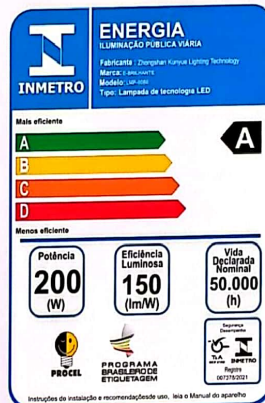

SOBRE O PRODUTO

Ideal para praças públicas, ruas, condomínios e lugares que precisam de uma boa iluminação! Sua iluminação de alta qualidade possuindo maior eficiência luminosa e alta economia, representando cerca de 90% a menos em sua conta de energia elétrica. Confeccionada com dissipador de calor na parte superior da placa de iluminação com aletas externas, tampo frontal em vidro temperado e grau de proteção IP66.

Informações técnicas

Modelo	LMP-0066
Potência Nominal (W)	200W
Corrente Nominal (A)	220VAC (1,113A)
Frequência Nominal (Hz)	60
Tensão (V)	100-277V
Fator de Potência	0,98
Temperatura de Trabalho	-40°+50°C
Eficiência Luminosa (lm/W)	150lm/W
Fluxo Luminoso Nominal (lm)	30000Lm
Índice de Reprodução de Cores (IRC)	70
Grau de Proteção	IP66
País de Origem	China
Validade do Produto	Indeterminada
Expectativa de Vida (h)	50.000h
Peso bruto (Kg)	3.44Kg
Medidas (mm)	60(A)x180(L)x620(C)

Não permite dimerização.
Descarte em local apropriado.

Fabricante: **Zhongshan Kunyue Lighting Technology**

Fabricado na R.P.C. importado e distribuído no Brasil por Brilhante Comercio de Artigos de Iluminação Eireli
CNPJ: 29.273.396/0001-22

SAC: (011) 3315-0469
contato@ebrilhante.com.br
www.ebrilhante.com.br

f o @ebrilhante_led

REF: LMP-0066

Endereço: Rua Almerim, 100,
Cidade Tupinambá,
Guarulhos - SP
CEP: 07263190

DATA DE FABRICAÇÃO/LOTE:

01/2022