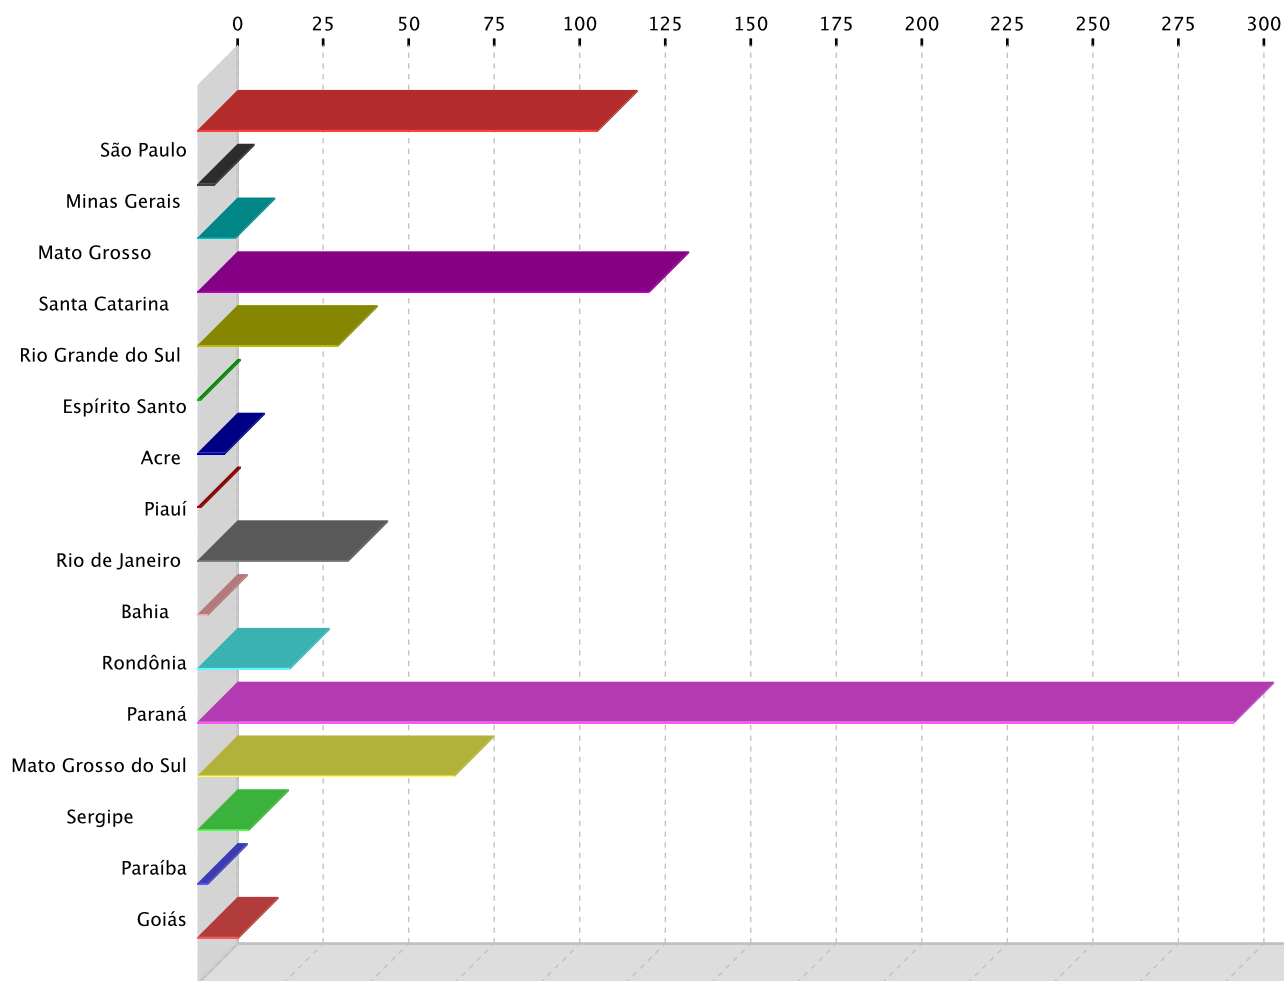

Procedência de Lances

Estado:	TOTAL:
São Paulo	117
Minas Gerais	5
Mato Grosso	11
Santa Catarina	132
Rio Grande do Sul	41
Espírito Santo	1
Acre	8
Piauí	1
Rio de Janeiro	44
Bahia	3
Rondônia	27
Paraná	303
Mato Grosso do Sul	75
Sergipe	15
Paraíba	3
Goiás	12

TOTAL: 798