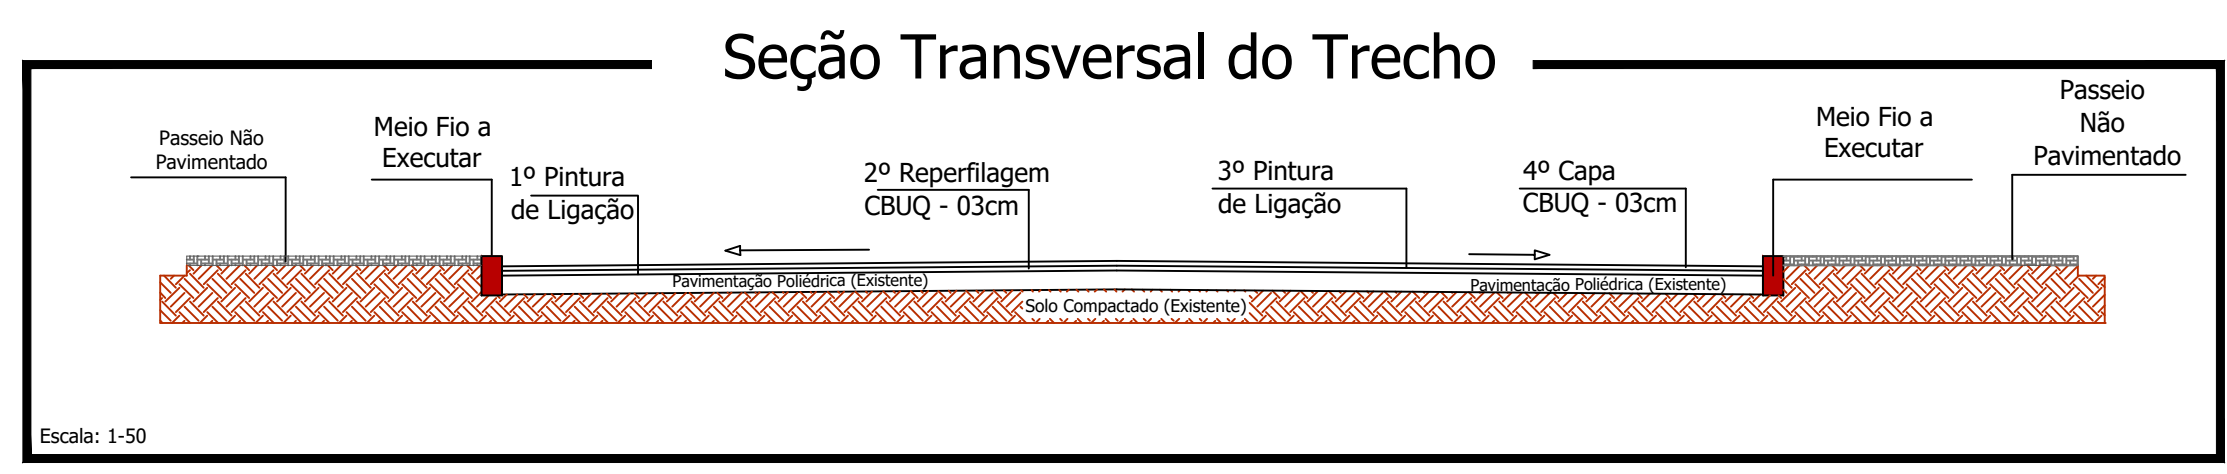

ÁREA DE INTERVENÇÃO

LEGENDA

 RECAPE ASFALTICO

PLANTA DE LOCALIZAÇÃO
ESCALA 1/5000

OBRAS:		LOCAL:	
RECAPE ASFALTICO		NOVA ESPERANÇA DO SUDESTE/PR	
PROPRIETÁRIO:		DATA:	
MUNICÍPIO DE NOVA ESPERANÇA DO SUDESTE		JUNHO/2021	
ENDEREÇO:		ESCALA:	
PERÍMETRO URBANO		INDICADA	
PROJETO:		ÁREA:	
RECAPE ASFALTICO		7.311,50 m ²	
ESPÉCIE:		DESENHO:	
ÁREA DE INTERVENÇÃO DETALHES		RESPONSÁVEL TÉCNICO:	
		FRANQUIA:	
		01/07	