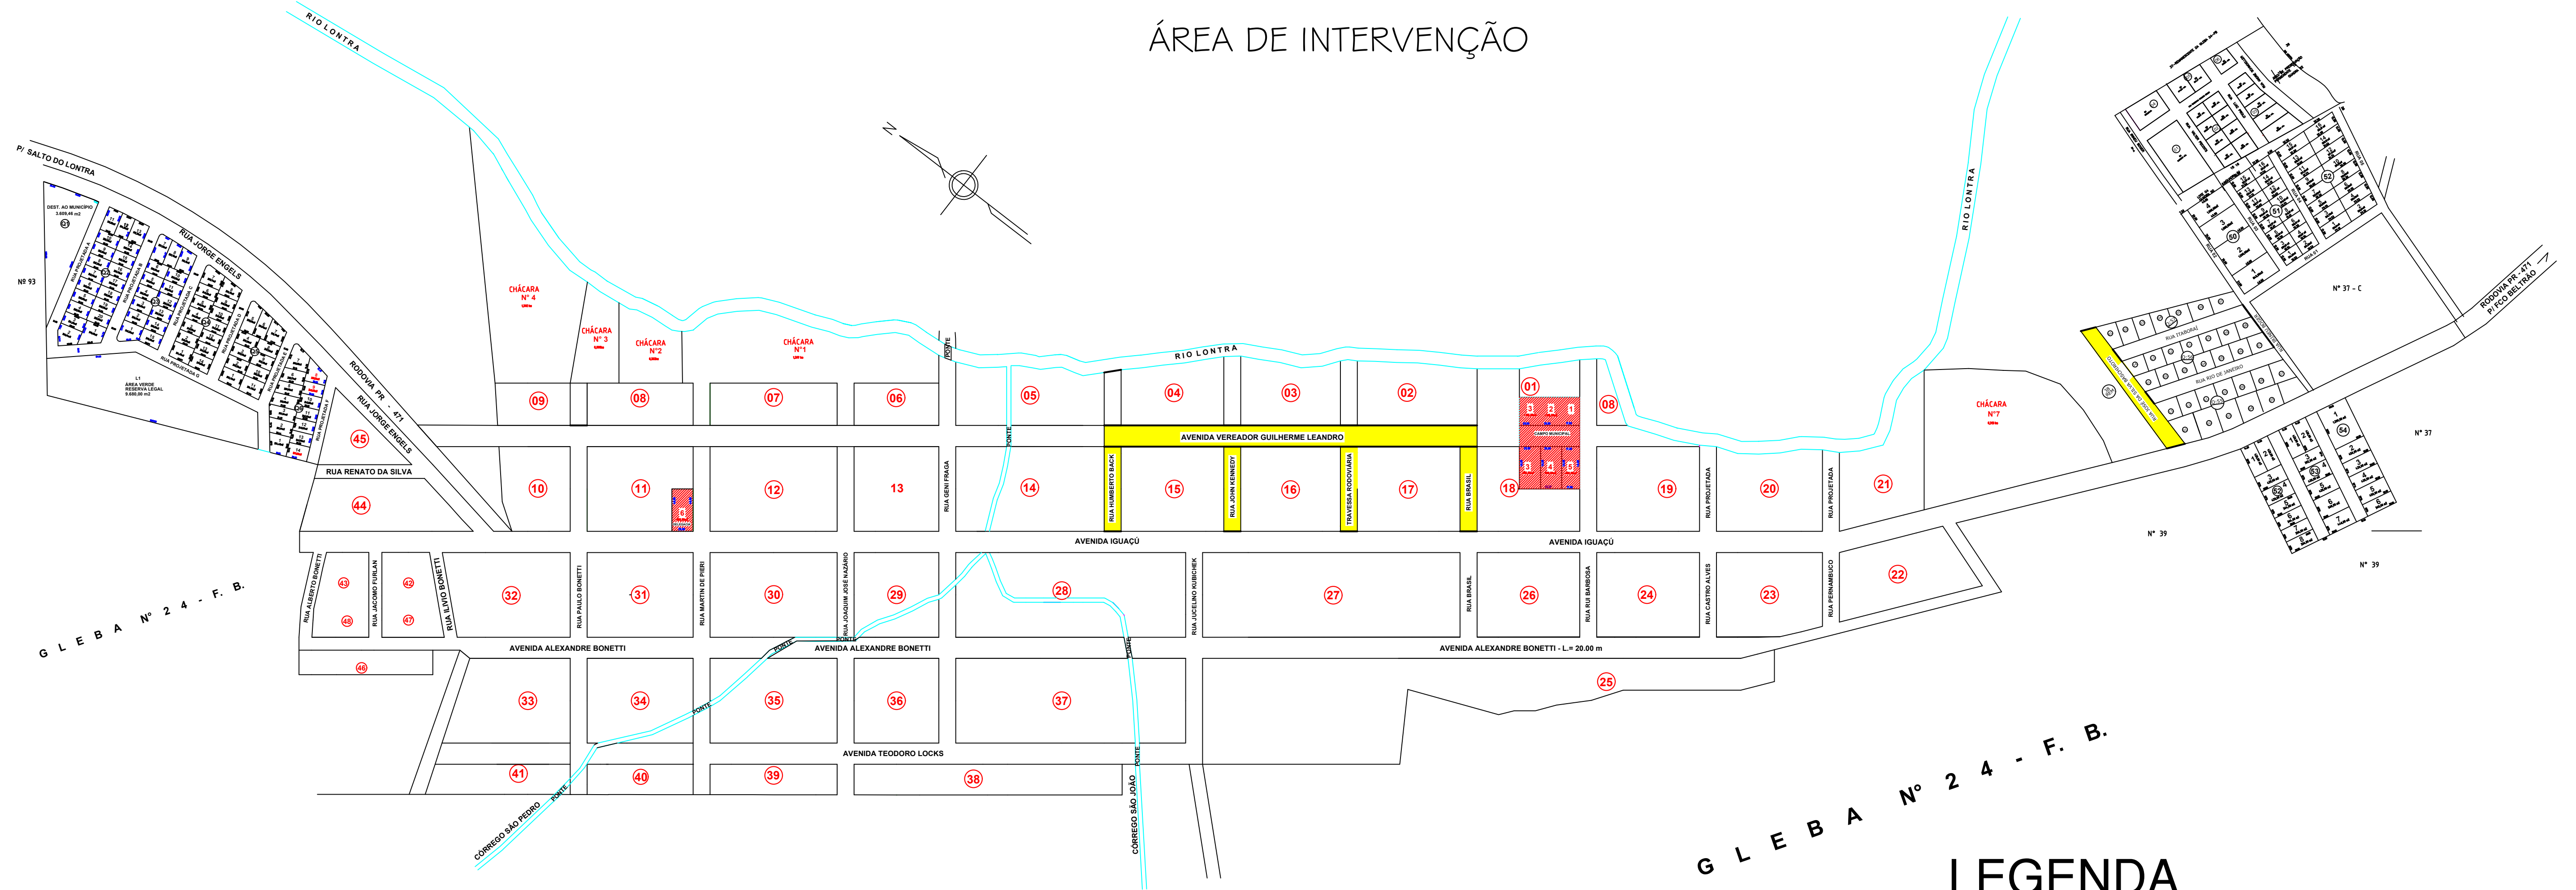

ÁREA DE INTERVENÇÃO

LEGENDA

 RECAPE ASFALTICO

PLANTA DE LOCALIZAÇÃO
ESCALA 1/5000

OBRAS:		LOCAL:	
RECAPE ASFALTICO		NOVA ESPERANÇA DO SUDESTE/PR	
PROPRIETÁRIO:		DATA:	
MUNICÍPIO DE NOVA ESPERANÇA DO SUDESTE		JUNHO/2021	
ENDEREÇO:		ESCALA:	
PERÍMETRO URBANO		INDICADA	
PROJETO:		ÁREA:	
RECAPE ASFALTICO		7.311,50 m ²	
ESPÉCIE:		DESENHO:	
ÁREA DE INTERVENÇÃO DETALHES		RESPONSÁVEL TÉCNICO:	
		FRANQUIA:	
		01/07	