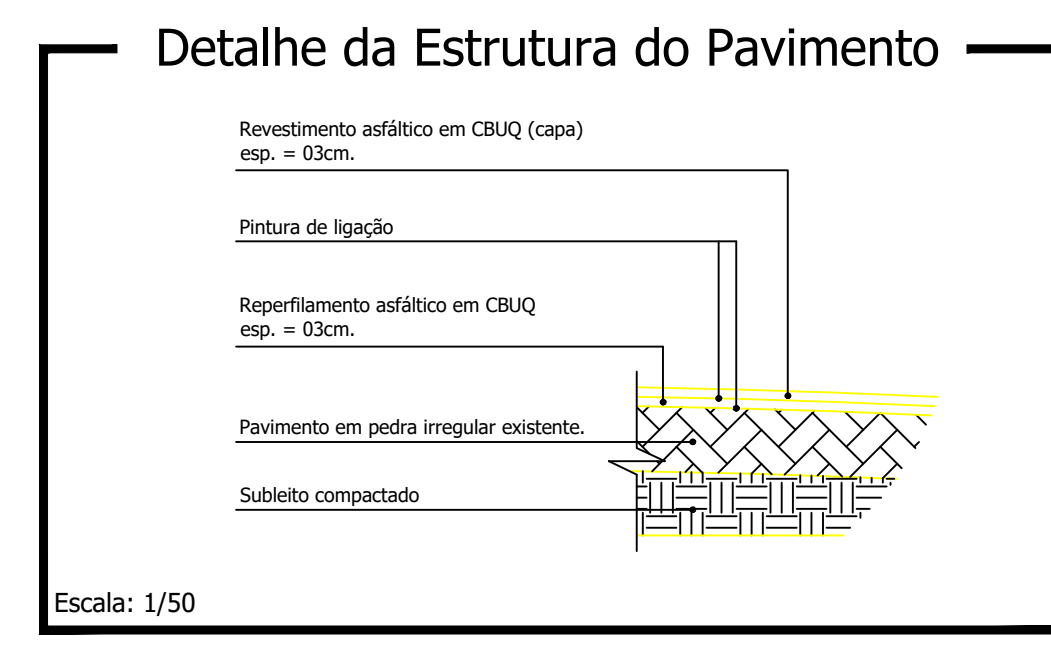

ÁREA DE INTERVENÇÃO

LEGENDA

 RECAPE ASFALTICO

PLANTA DE LOCALIZAÇÃO
ESCALA 1/5000

OBRAS:		LOCAL:	
RECAPE ASFALTICO		NOVA ESPERANÇA DO SUDESTE/PR	
PROPRIETÁRIO:		DATA:	
MUNICÍPIO DE NOVA ESPERANÇA DO SUDESTE		JUNHO/2021	
ENDEREÇO:		ESCALA:	
PERÍMETRO URBANO		INDICADA	
PROJETO:		ÁREA:	
RECAPE ASFALTICO		7.311,50 m ²	
ESPÉCIE:		DESENHO:	
ÁREA DE INTERVENÇÃO DETALHES		RESPONSÁVEL TÉCNICO:	
		FRANQUIA:	
		01/07	