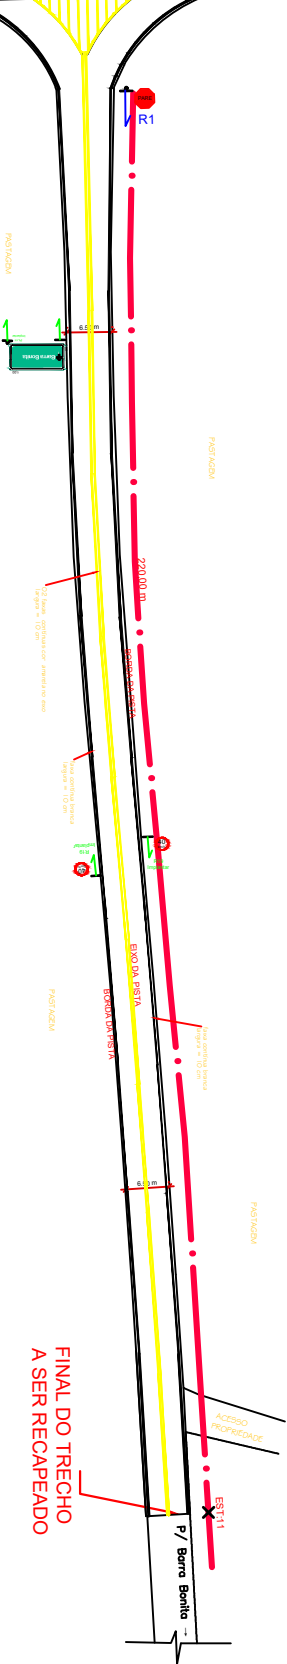

PR-281  
 ← P/ Salto Do Lontra → P/ Dois Vizinhos →

SINALIZAÇÃO HORIZONTAL E VERTICAL  
 Esc: 1/250

LEGENDA PLACAS DE SINALIZAÇÃO:

	02 UNIDADES
	01 UNIDADE
	01 UNIDADES

RECAPE COM C.B.U.Q.		NOVA ESPERANÇA DO SUDOESTE/PS	
PREFEITURA MUNICIPAL DE NOVA ESPERANÇA DO SUDOESTE		MARÇO/2020	
ACERVO SINAL SINALIZACAO		INDICADA	
RECAPE		1.450,00 R\$	
SINALIZAÇÃO HORIZONTAL		03/03	