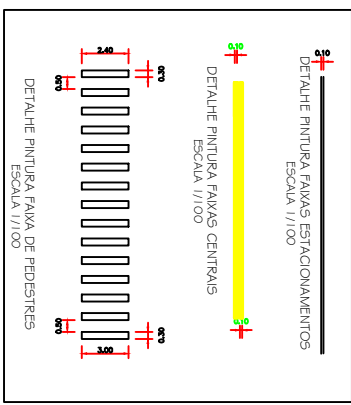

PR-281  
 ← P/ Salto Do Lontra → P/ Dois Vizinhos →

SINALIZAÇÃO HORIZONTAL E VERTICAL  
 Esc: 1/250

LEGENDA PLACAS DE SINALIZAÇÃO:

	02 UNIDADES
	01 UNIDADE
	01 UNIDADES

RECAPE COM C.B.U.Q.		NOVA ESPERANÇA DO SUDOESTE/PS	
PREFEITURA MUNICIPAL DE NOVA ESPERANÇA DO SUDOESTE		MARÇO/2020	
ACERVO SINAL SINALIZACAO		INDICADA	
RECAPE		1.450,00 R\$	
SINALIZAÇÃO HORIZONTAL		03/03	