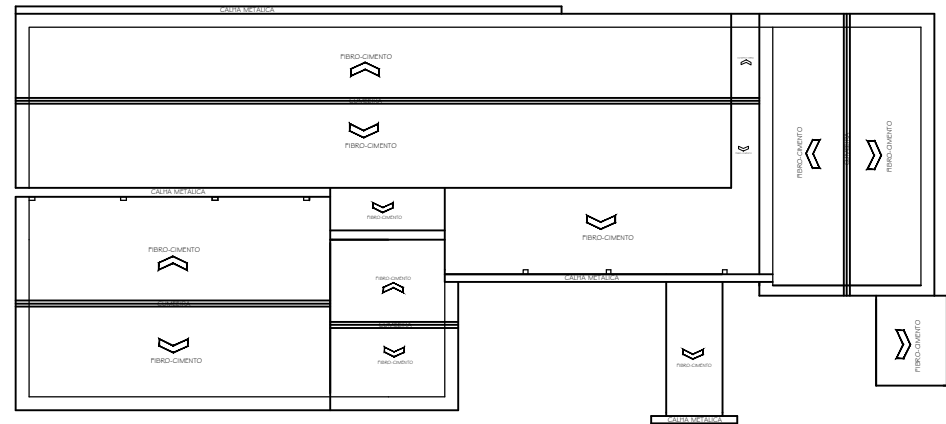

PLANTA BAIXA - PASSARELA  
ESCALA 1/75

LOCALIZAÇÃO  
SI ESCALA

PLANTA COBERTURA  
ESCALA 1/100

OBJETIVO: PROJETO DE MELHORIAS DA ESCOLA RURAL SANTO ANTONIO		LOCAL: NOVA ESPERANÇA DO SUDOESTE/PR	
PROPRIETÁRIO: MUNICÍPIO DE NOVA ESPERANÇA DO SUDOESTE		DATA: 05 DEZEMBRO DE 2017	
TIPO DE PROJETO: ARQUITETÔNICO		ESCALA: INDICADA	
SUPERFÍCIE DE COBERTURA: 646,40 m <sup>2</sup>		DATA: 02/03	
RESPONSÁVEL TÉCNICO:		FRANCA:	