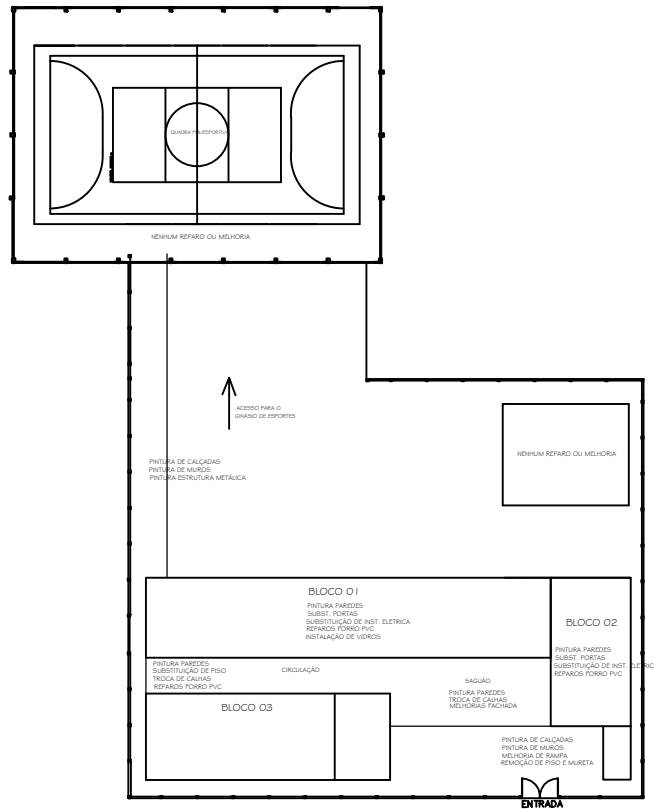

PLANTA BAIXA - PASSARELA  
ESCALA 1/75

LOCALIZAÇÃO  
SI ESCALA

PLANTA COBERTURA  
ESCALA 1/100

OBJETIVO: PROJETO DE MELHORIAS DA ESCOLA RURAL SANTO ANTONIO		LOCAL: NOVA ESPERANÇA DO SUDOESTE/PR	
PROPRIETÁRIO: MUNICÍPIO DE NOVA ESPERANÇA DO SUDOESTE		DATA: 05 DEZEMBRO DE 2017	
TIPO DE PROJETO: ARQUITETÔNICO		ESCALA: INDICADA	
SUPERFÍCIE DE COBERTURA: 646,40 m <sup>2</sup>		DATA: 02/03	
RESPONSÁVEL TÉCNICO:		FRANCA:	