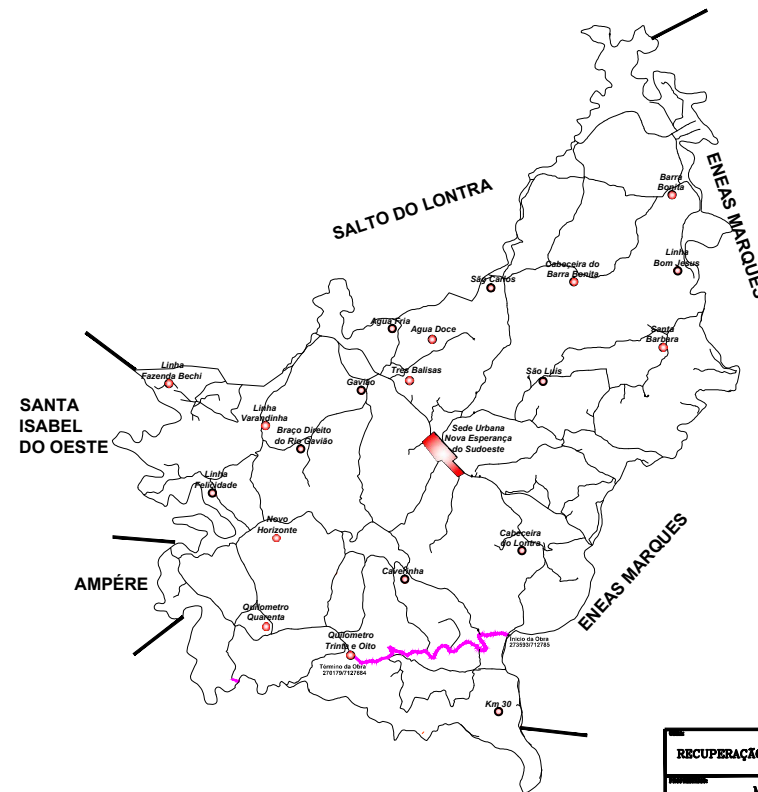

LOCALIZAÇÃO
S/ ESCALA

SEÇÃO TRANSVERSAL

- MEDIDAS EM CM
- SEM ESCALA

RECUPERAÇÃO DE ESTRADAS VICINAIS		NOVA ESPERANÇA DO SUDOESTE, PR
MUNICÍPIO DE NOVA ESPERANÇA DO SUDOESTE		ABRIL/2016
KM 32 / KM 38		79.285,00 m ²
02/02		