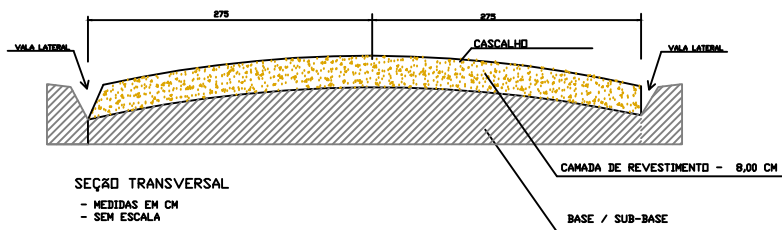

LOCALIZAÇÃO
S/ ESCALA

SEÇÃO TRANSVERSAL

- MEDIDAS EM CM
- SEM ESCALA

RECUPERAÇÃO DE ESTRADAS VICINAIS		NOVA ESPERANÇA DO SUDOESTE, PR
MUNICÍPIO DE NOVA ESPERANÇA DO SUDOESTE		ABRIL/2016
KM 32 / KM 38		79.285,00 m ²
02/02		