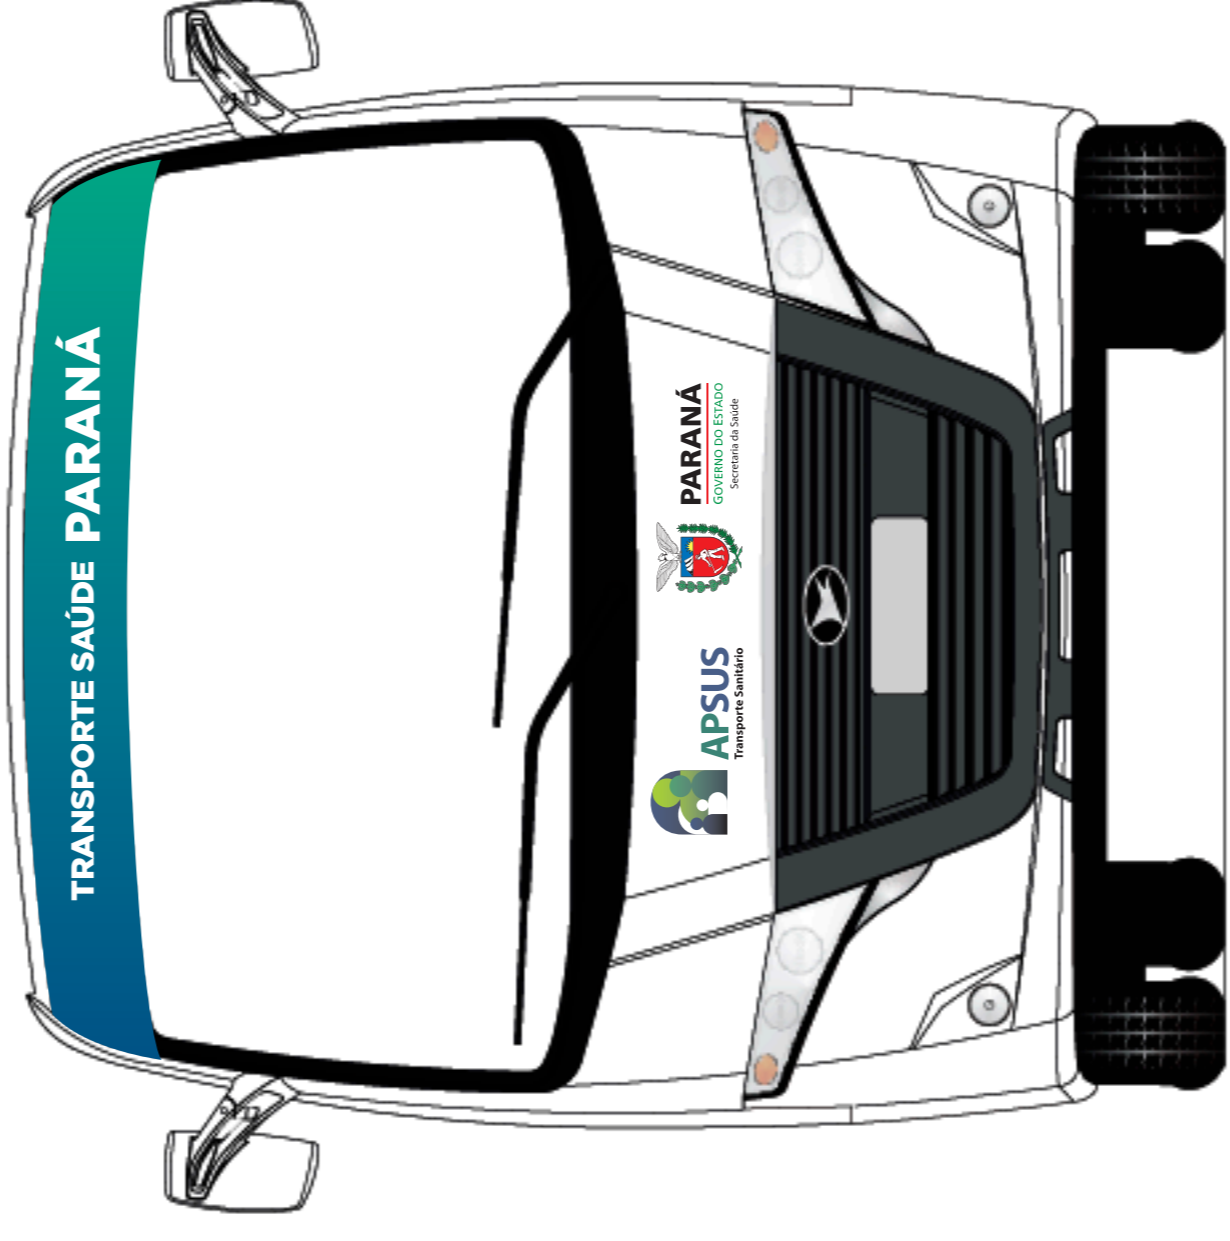

GABARITO DE PINTURA | LIMOUSINE

GABARITO DE PINTURA | LIMOUSINE

testeira envelopada  
adesivo branco  
impresso

vidro traseiro  
adesivo PERFORATED  
branco impresso

traseira envelopada  
adesivo branco  
impresso

lateral envelopada  
adesivo branco  
impresso

área destinada  
à logo do município

texto:  
fonte gotham book regular  
fonte gotham black regular