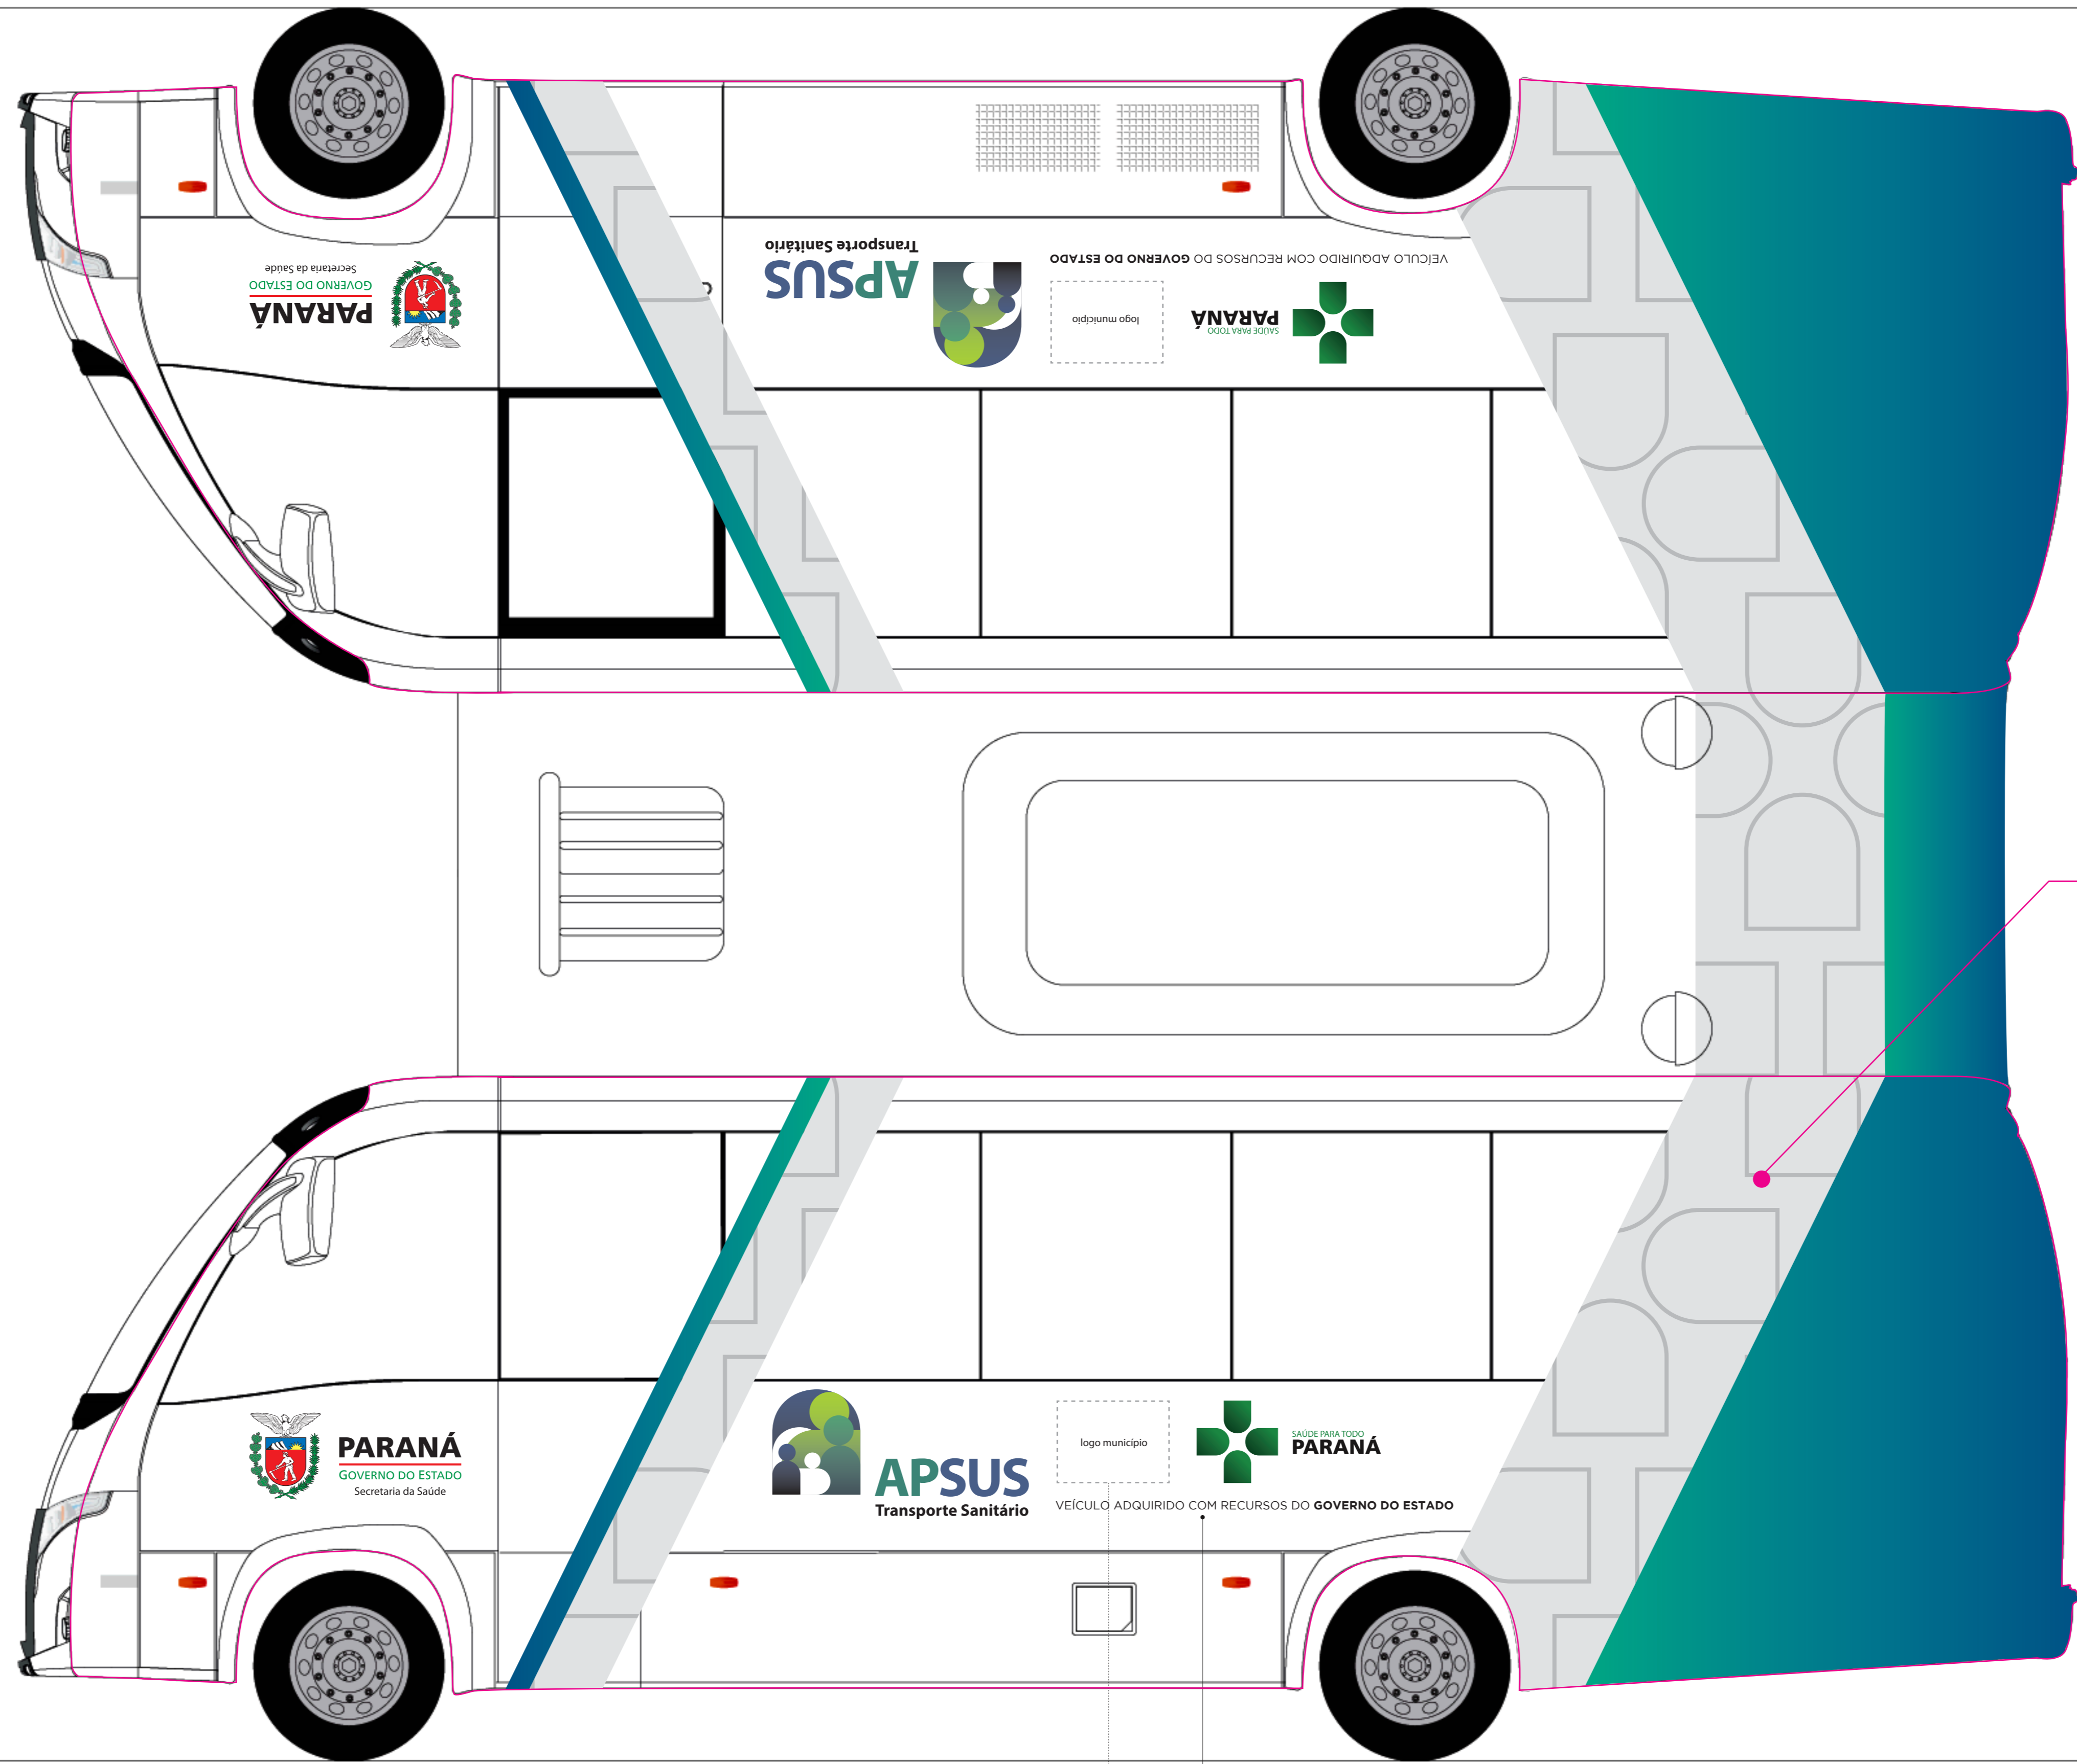

GABARITO DE PINTURA | LIMOUSINE

GABARITO DE PINTURA | LIMOUSINE

testeira envelopada  
adesivo branco  
impresso

vidro traseiro  
adesivo PERFORATED  
branco impresso

traseira envelopada  
adesivo branco  
impresso

lateral envelopada  
adesivo branco  
impresso

área destinada  
à logo do município

texto:  
fonte gotham book regular  
fonte gotham black regular