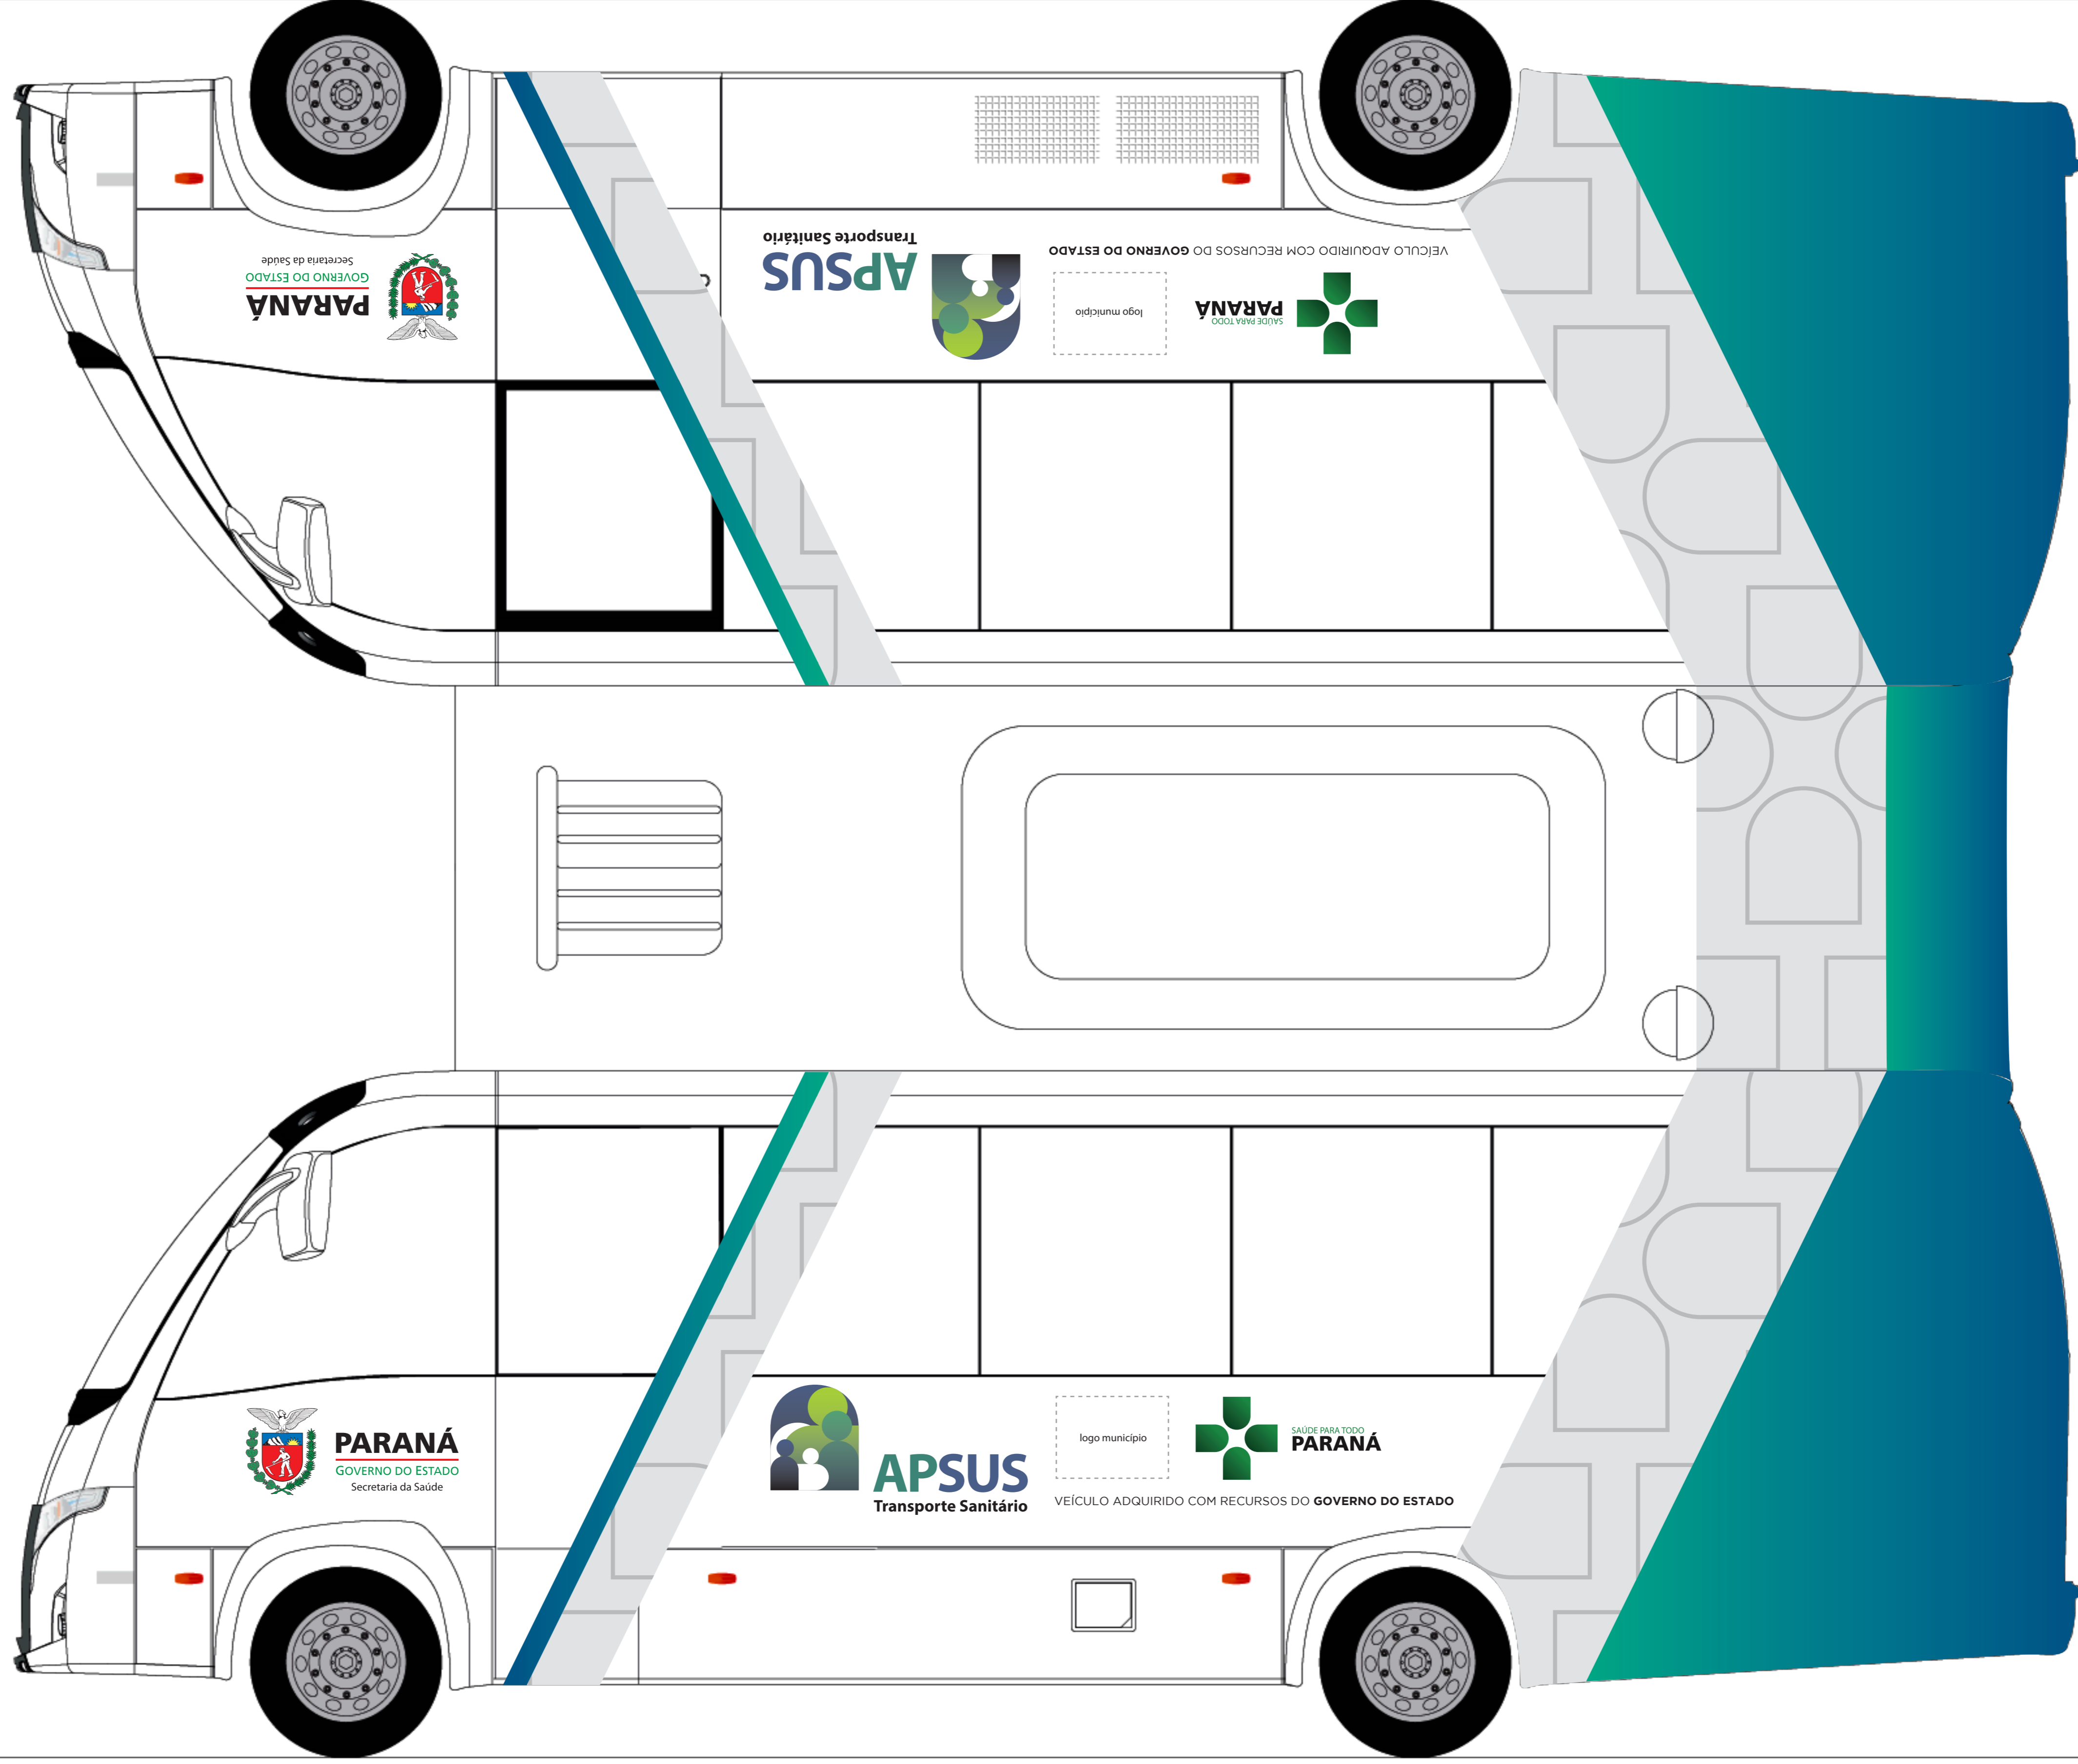

GABARITO DE PINTURA | LIMOUSINE

GABARITO DE PINTURA | LIMOUSINE

testeira envelopada  
adesivo branco  
impresso

vidro traseiro  
adesivo PERFORATED  
branco impresso

traseira envelopada  
adesivo branco  
impresso

lateral envelopada  
adesivo branco  
impresso

área destinada  
à logo do município

texto:  
fonte gotham book regular  
fonte gotham black regular