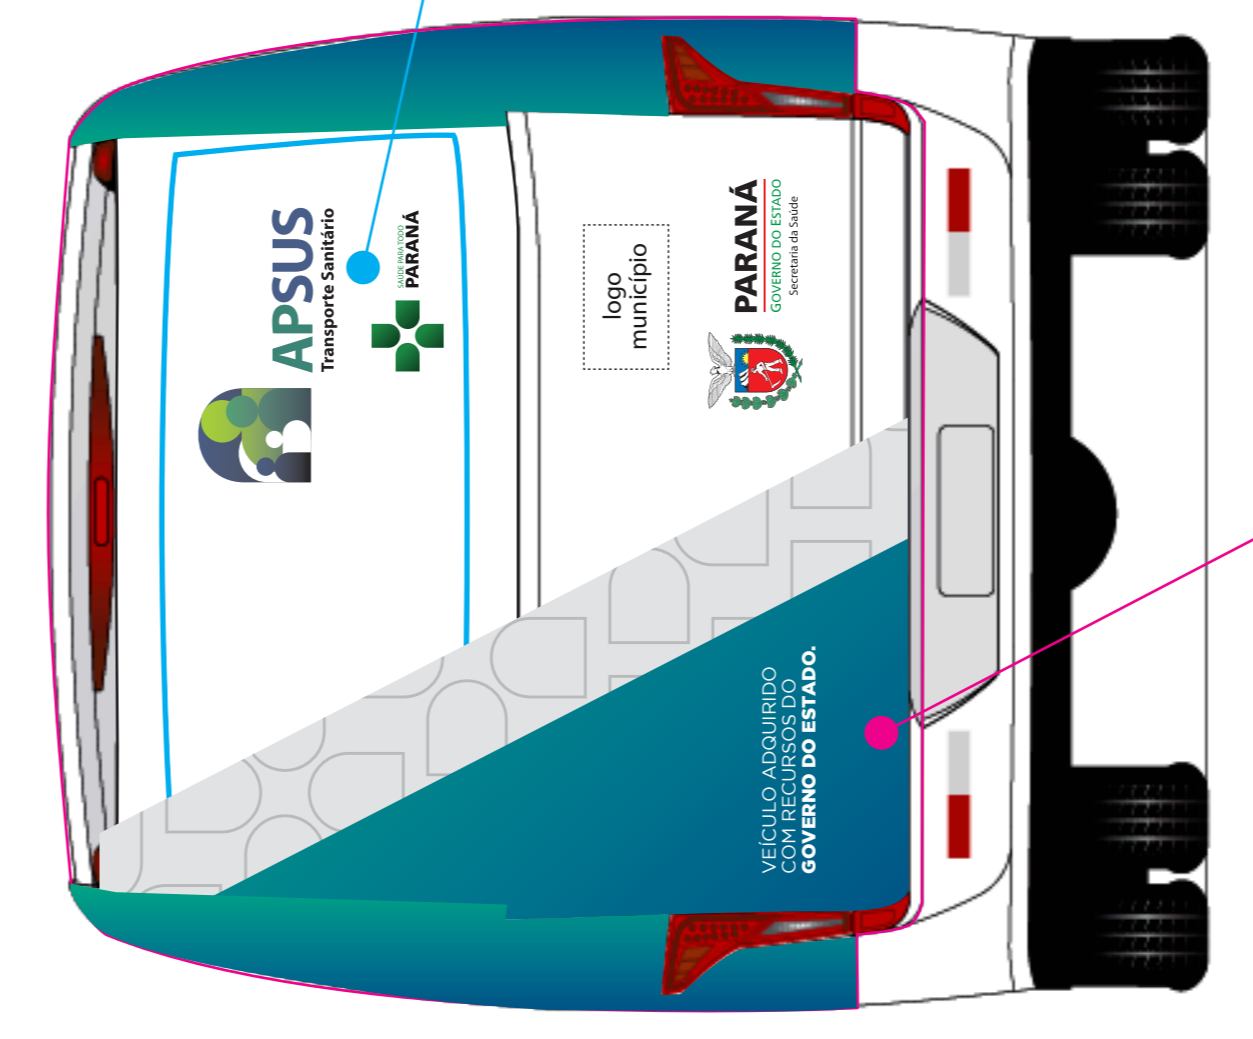

GABARITO DE PINTURA | LIMOUSINE

GABARITO DE PINTURA | LIMOUSINE

testeira envelopada  
adesivo branco  
impresso

vidro traseiro  
adesivo PERFORATED  
branco impresso

traseira envelopada  
adesivo branco  
impresso

lateral envelopada  
adesivo branco  
impresso

área destinada  
à logo do município

texto:  
fonte gotham book regular  
fonte gotham black regular